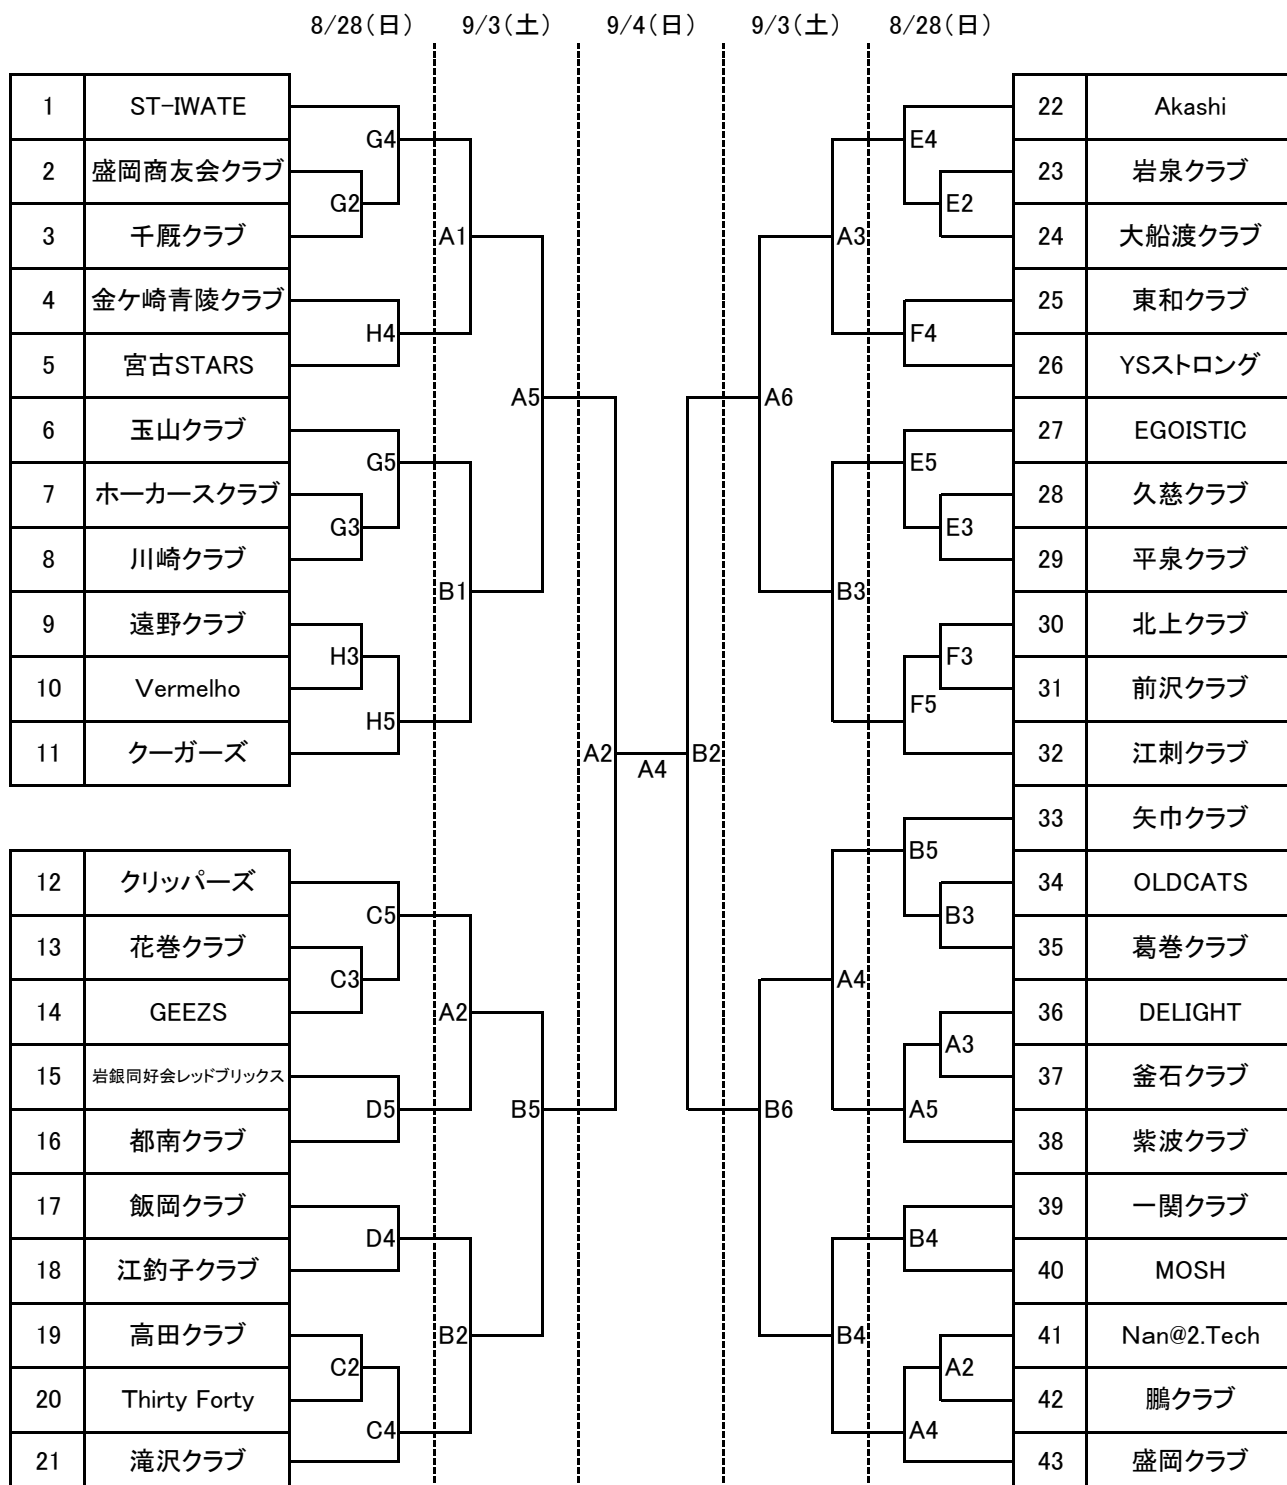

第43回岩手県クラブバスケットボール選手権大会

男子の部

第43回岩手県クラブバスケットボール選手権大会

女子の部

Aコート	岩谷堂高校体育館
Bコート	
Cコート	江刺西体育館
Dコート	
Eコート	江刺中央体育館
Fコート	
Gコート	金ヶ崎町文化体育館
Hコート	

第1試合	9:30~11:00
第2試合	11:00~12:30
第3試合	12:30~14:00
第4試合	14:00~15:30
第5試合	15:30~17:00
第6試合	17:00~18:30