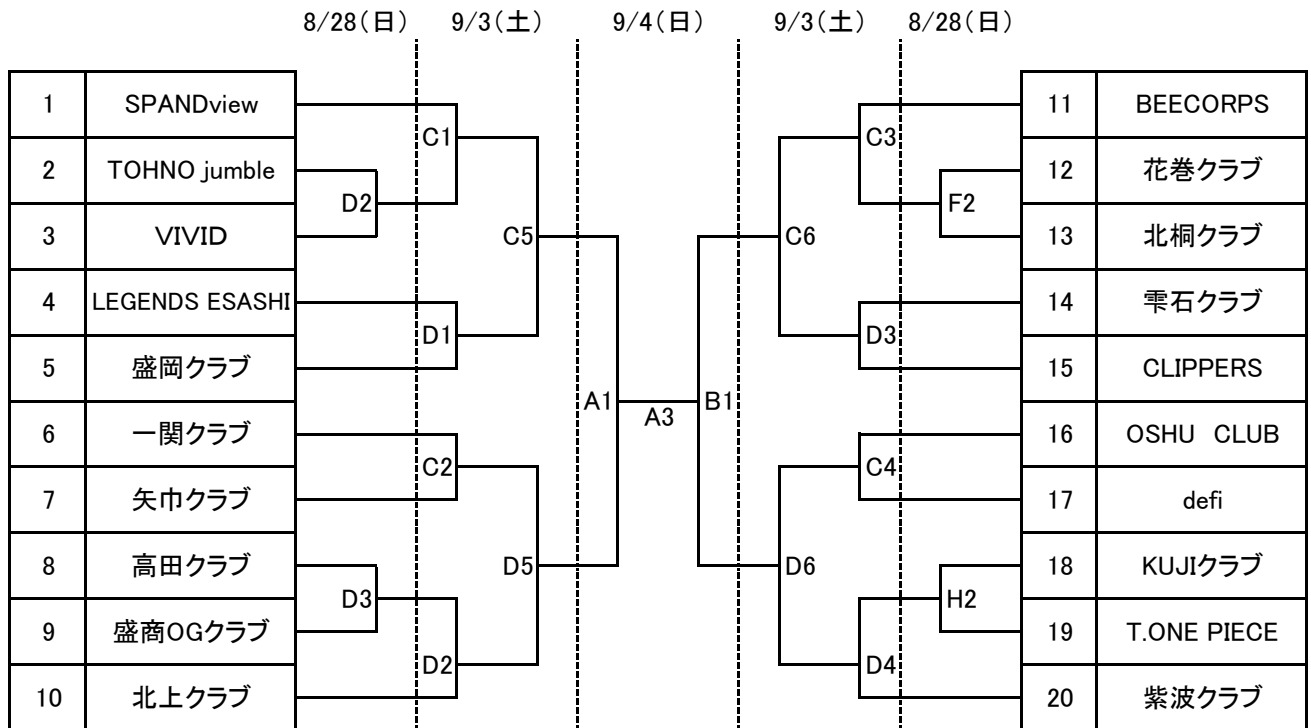

第43回岩手県クラブバスケットボール選手権大会

男子の部

第43回岩手県クラブバスケットボール選手権大会

女子の部

Aコート	岩谷堂高校体育館
Bコート	
Cコート	江刺西体育館
Dコート	
Eコート	江刺中央体育館
Fコート	
Gコート	金ヶ崎町文化体育館
Hコート	

第1試合	9:30~11:00
第2試合	11:00~12:30
第3試合	12:30~14:00
第4試合	14:00~15:30
第5試合	15:30~17:00
第6試合	17:00~18:30