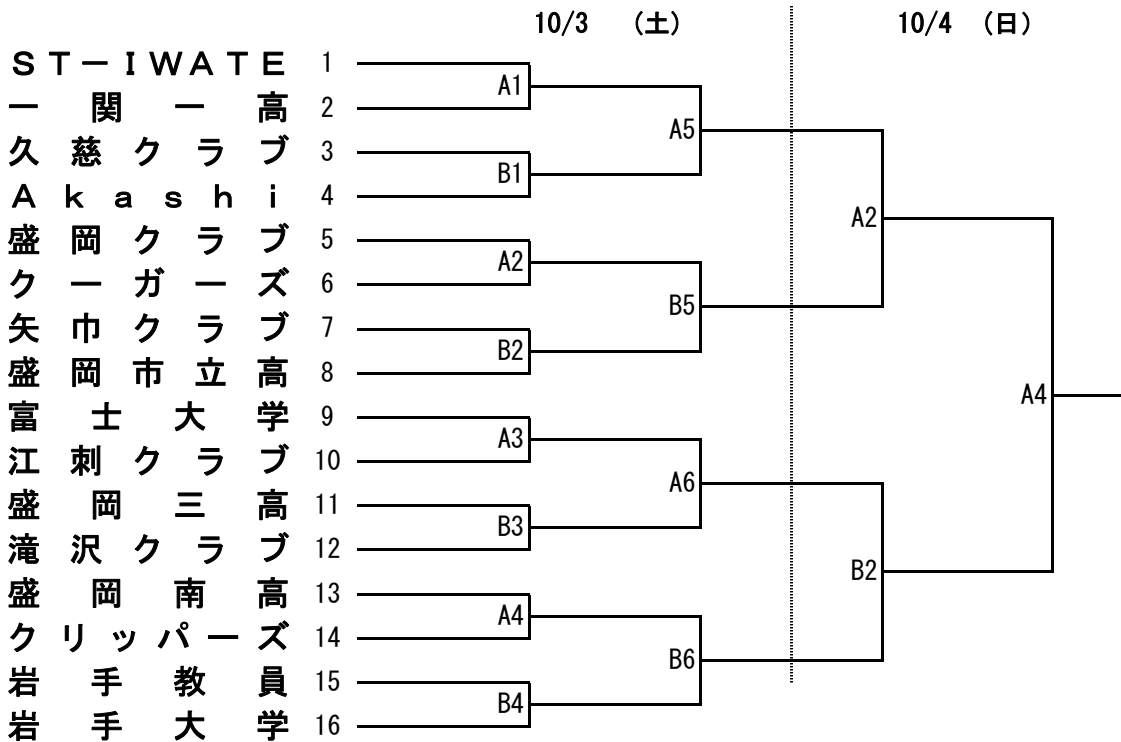

# 第70回岩手県男女総合バスケットボール選手権大会組み合わせ

## 《 男 子 》

## 《 女 子 》

会場 (コート)	
A	久慈市民体育館メインアリーナ
B	久慈市民体育館サブアリーナ
C	久慈市民体育館サブアリーナ
D	県立久慈東高等学校体育館

タイムテーブル

試合	開始時間	
	10/3(土)	10/4(日)
1	9:00	9:00
2	10:30	10:30
3	12:00	12:00
4	13:30	13:30
5	15:00	
6	16:30	