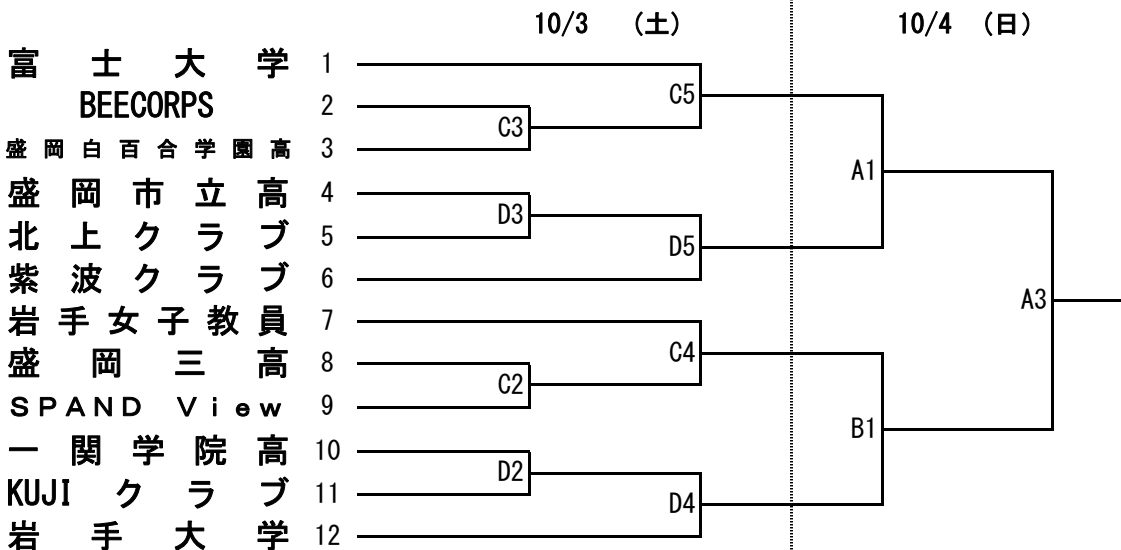

《 女 子 》

会場 (コート)	
A	久慈市民体育館メインアリーナ
B	久慈市民体育館サブアリーナ
C	久慈市民体育館サブアリーナ
D	県立久慈東高等学校体育館

タイムテーブル

試合	開始時間	
	10/3(土)	10/4(日)
1	9:00	9:00
2	10:30	10:30
3	12:00	12:00
4	13:30	13:30
5	15:00	
6	16:30