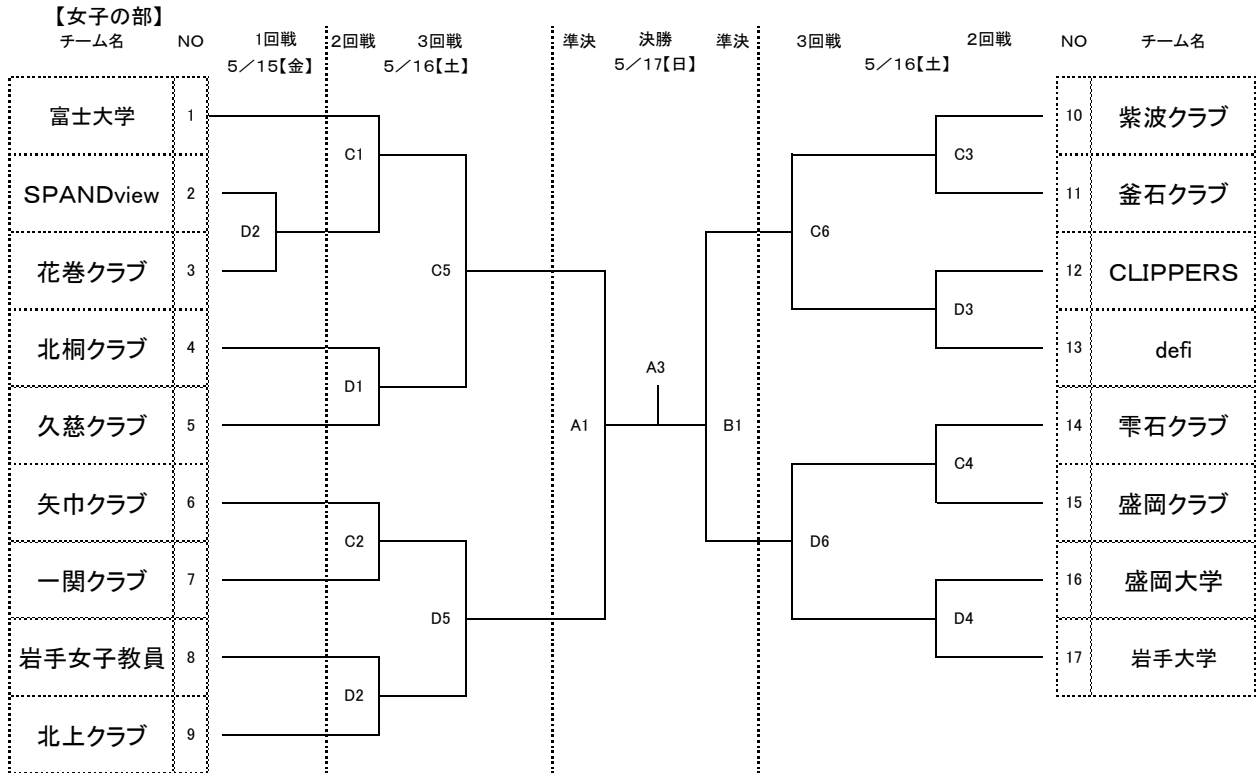

## 第70回県下一般男女バスケットボール選手権大会 組合せ表

**【会 場】**

Aコート	県営体育館
Bコート	
Cコート	盛岡体育館
Dコート	
Eコート	滝沢総合公園体育館
Fコート	

**【タイムテーブル】**

1	9:00	~	10:30
2	10:30	~	12:00
3	12:00	~	13:30
4	13:30	~	15:00
5	15:00	~	16:30
6	16:30	~	18:00