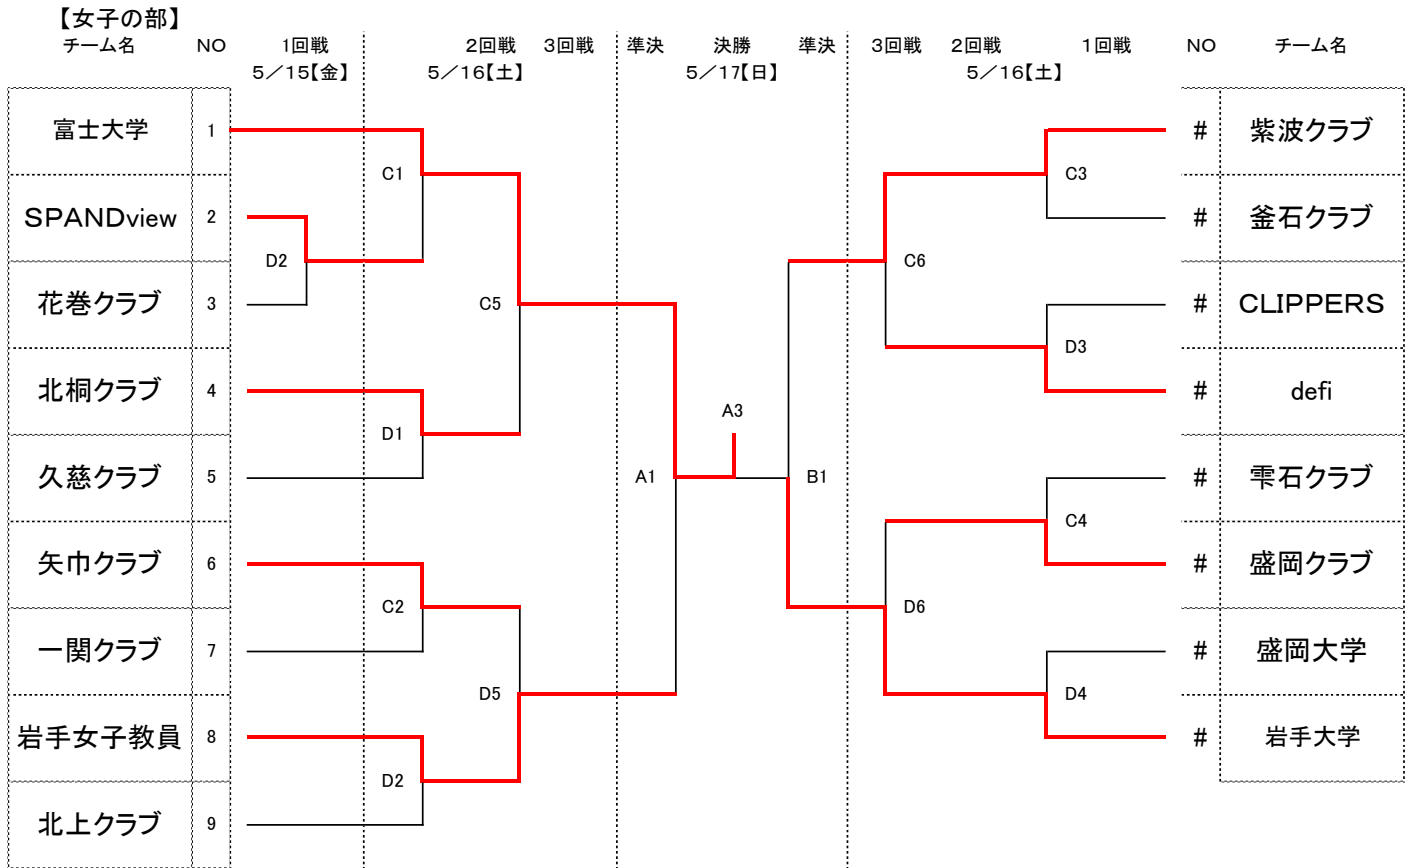

第70回県下一般男女バスケットボール選手権大会 組合せ表

【会 場】

Aコート	県営体育館
Bコート	
Cコート	盛岡体育館
Dコート	
Eコート	滝沢総合公園体育館
Fコート	

【タイムテーブル】

1	9:00	~	10:30
2	10:30	~	12:00
3	12:00	~	13:30
4	13:30	~	15:00
5	15:00	~	16:30
6	16:30	~	18:00