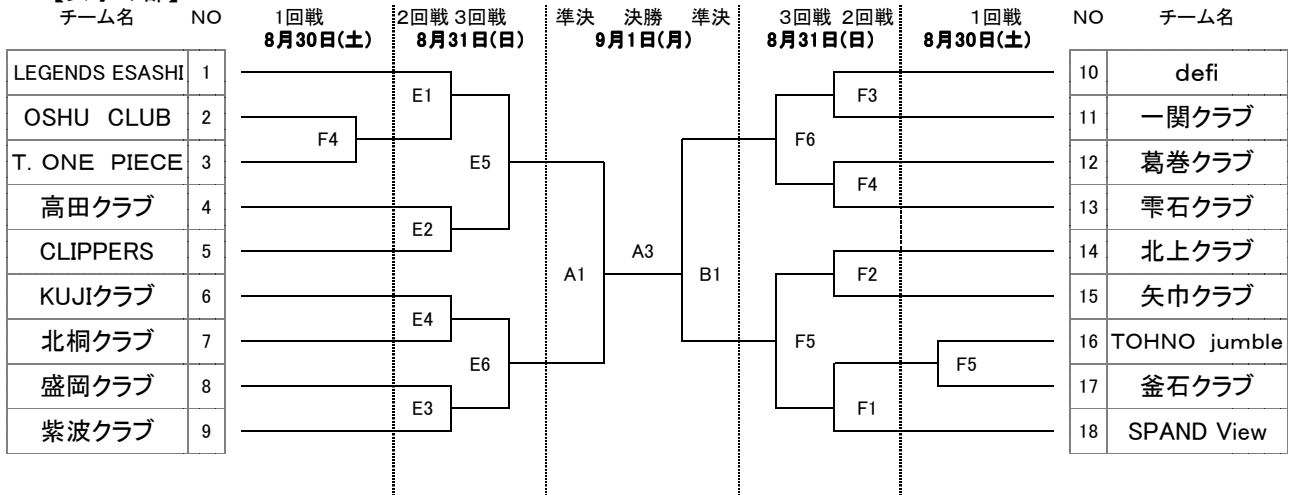

【男子の部】

【女子の部】

【タイムテーブル】

A	花巻市総合体育館
B	花巻市総合体育館
C	花巻東高等学校体育館
D	花巻東高等学校体育館
E	東和中学校
F	東和小学校
G	花巻中学校
H	花巻中学校
I	東和体育館

1	9:30 ~ 11:00
2	11:00 ~ 12:30
3	12:30 ~ 14:00
4	14:00 ~ 15:30
5	15:30 ~ 17:00
6	17:00 ~ 18:30