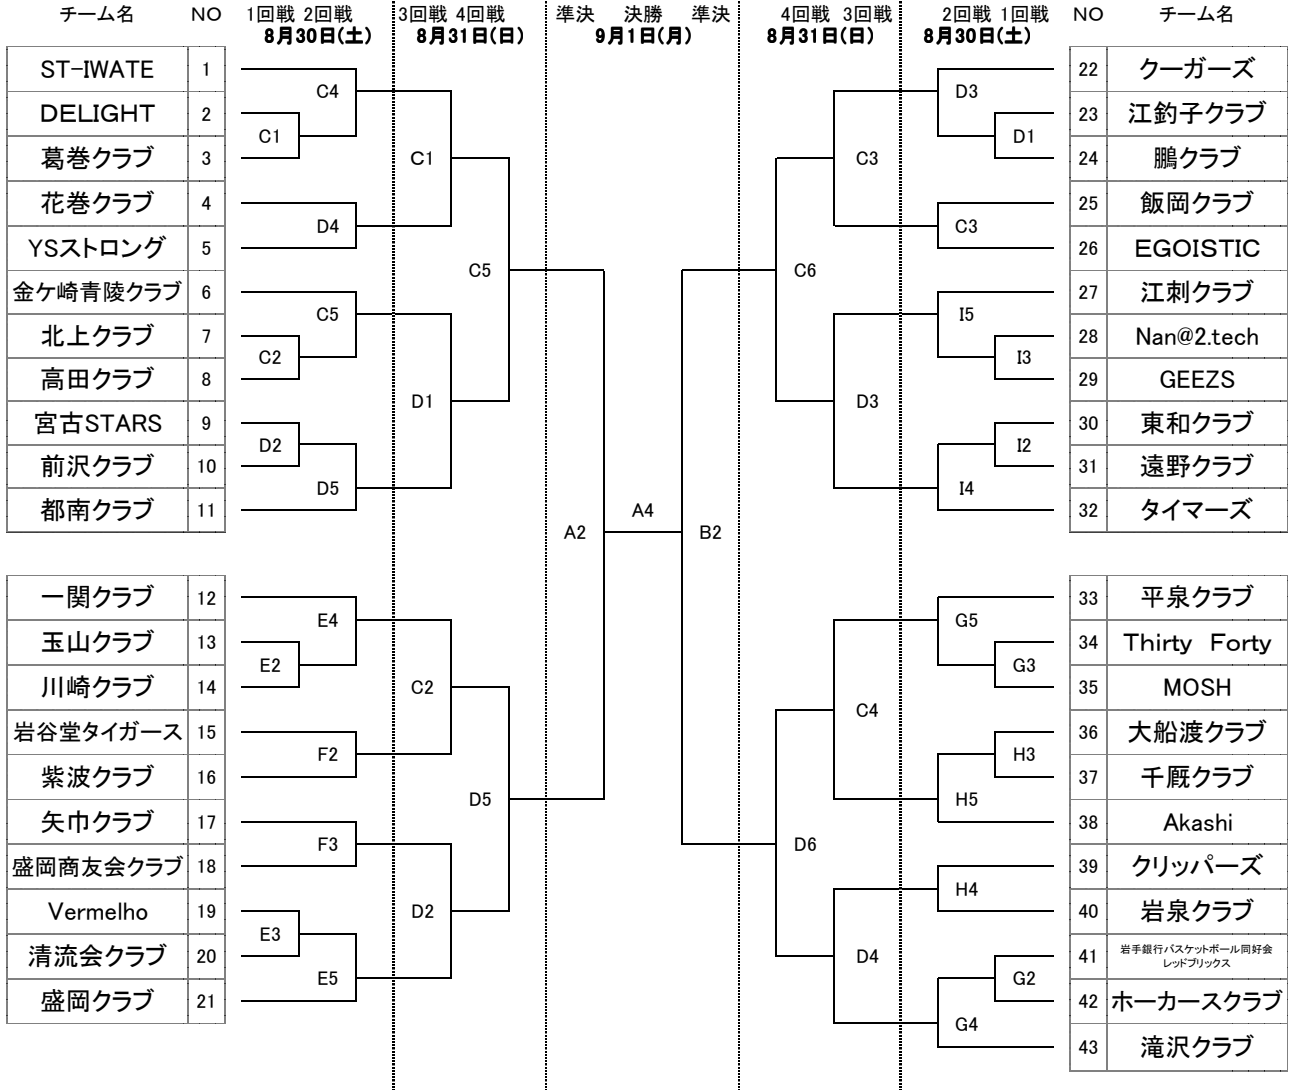

【男子の部】

【女子の部】

【タイムテーブル】

A	花巻市総合体育館
B	花巻市総合体育館
C	花巻東高等学校体育館
D	花巻東高等学校体育館
E	東和中学校
F	東和小学校
G	花巻中学校
H	花巻中学校
I	東和体育館

1	9:30 ~ 11:00
2	11:00 ~ 12:30
3	12:30 ~ 14:00
4	14:00 ~ 15:30
5	15:30 ~ 17:00
6	17:00 ~ 18:30