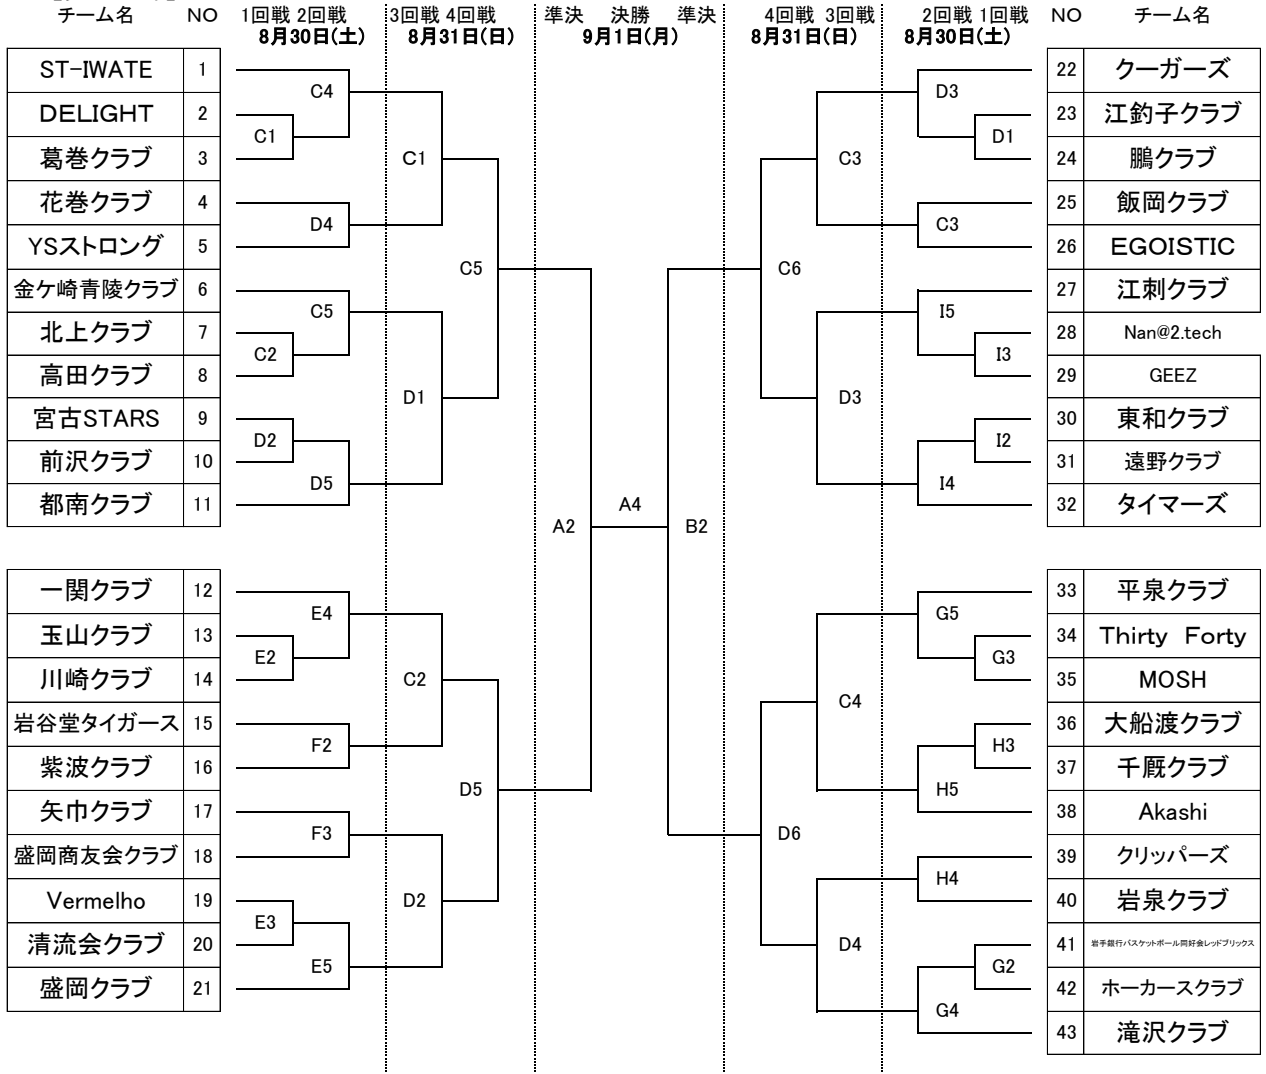

【男子の部】

A	花巻市総合体育館
B	花巻市総合体育館
C	花巻東高等学校体育館
D	花巻東高等学校体育館
E	東和中学校
F	東和小学校
G	花巻中学校
H	花巻中学校
I	東和町コミュニティセンター

【タイムテーブル】

1	9:30 ~ 11:00
2	11:00 ~ 12:30
3	12:30 ~ 14:00
4	14:00 ~ 15:30
5	15:30 ~ 17:00
6	17:00 ~ 18:30