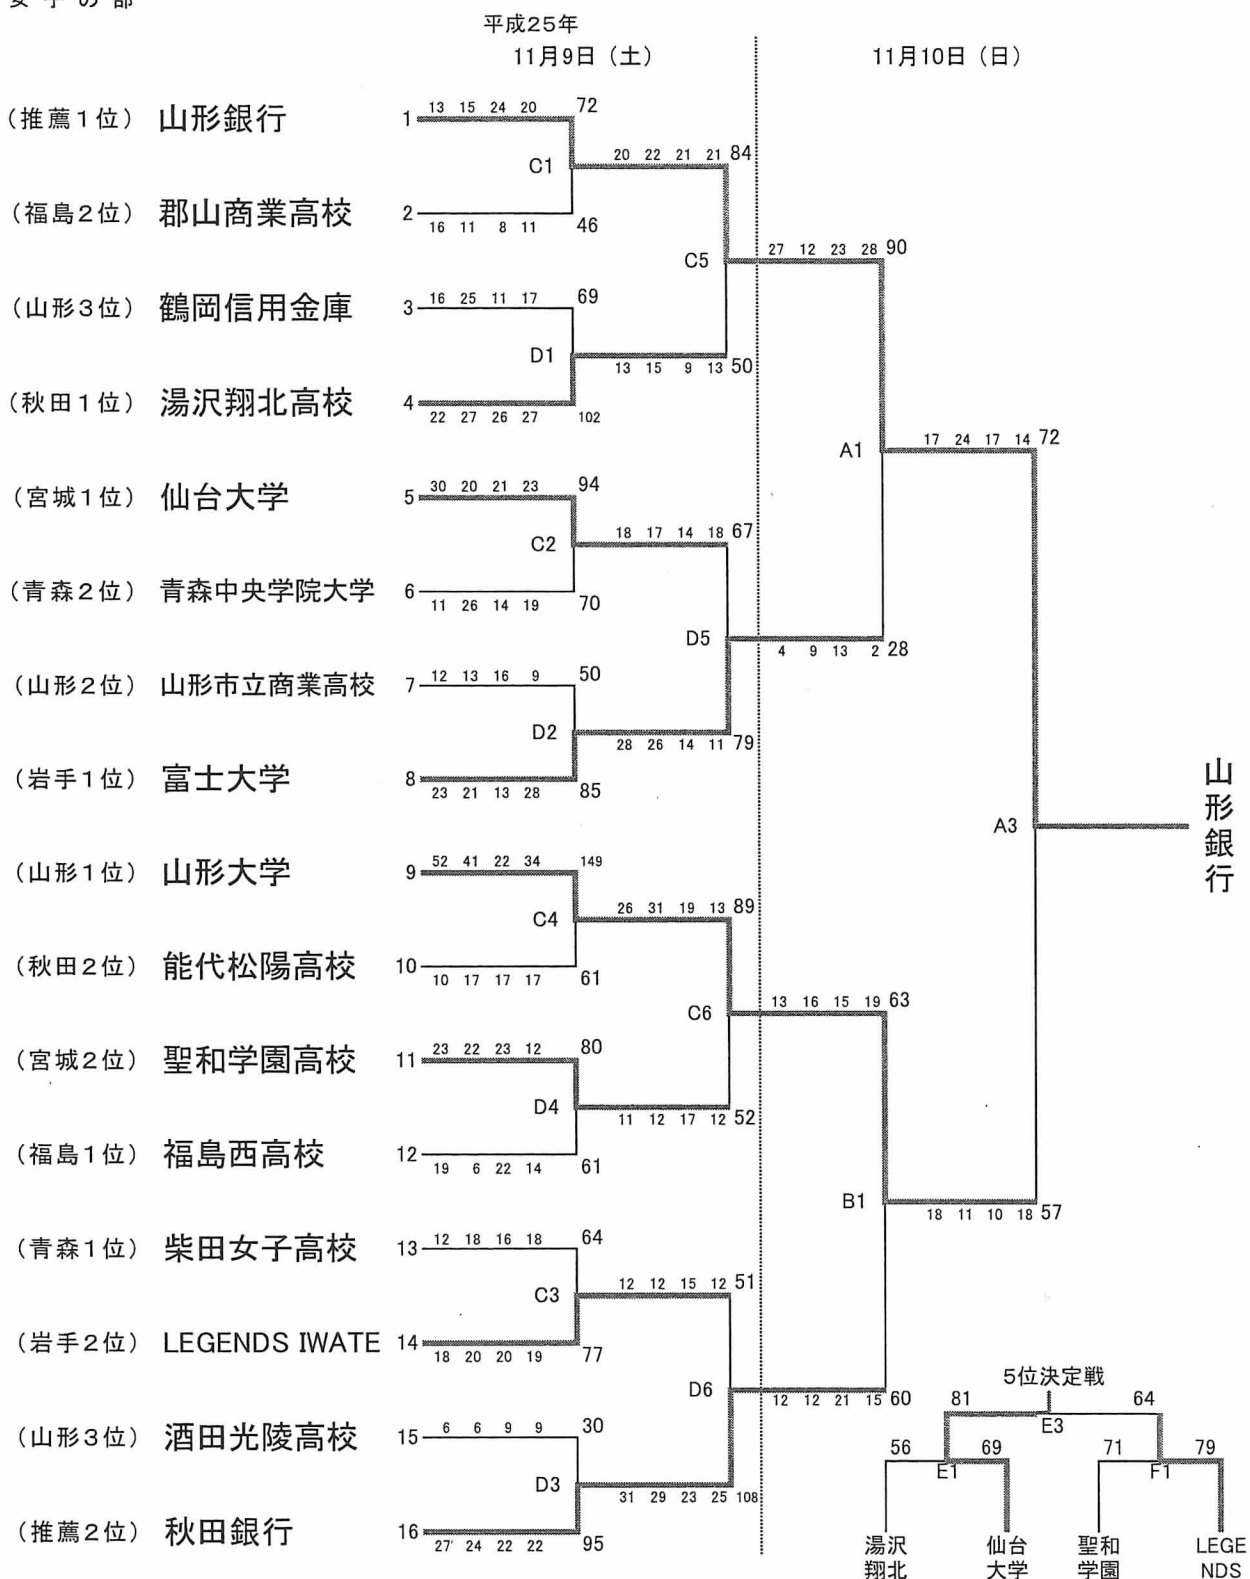

第68回東北男女総合バスケットボール選手権大会

兼 第89回天皇杯・第80回皇后杯全日本総合バスケットボール選手権大会東北地区予選会

女子の部

【 試合時間 】

11月 9日(土)	第1試合	第2試合	第3試合	第4試合	第5試合	第6試合
		9:00	10:30	12:00	13:30	15:00
11月10日(日)	女子準決勝 順位決定戦	男子準決勝	女子決勝 順位決定戦	男子決勝 順位決定戦		
	9:00	10:30	12:00	13:30		

【会場およびコート】 山形市総合スポーツセンター : A・B

山形県体育館 : C・D

山形北高校 : E・F