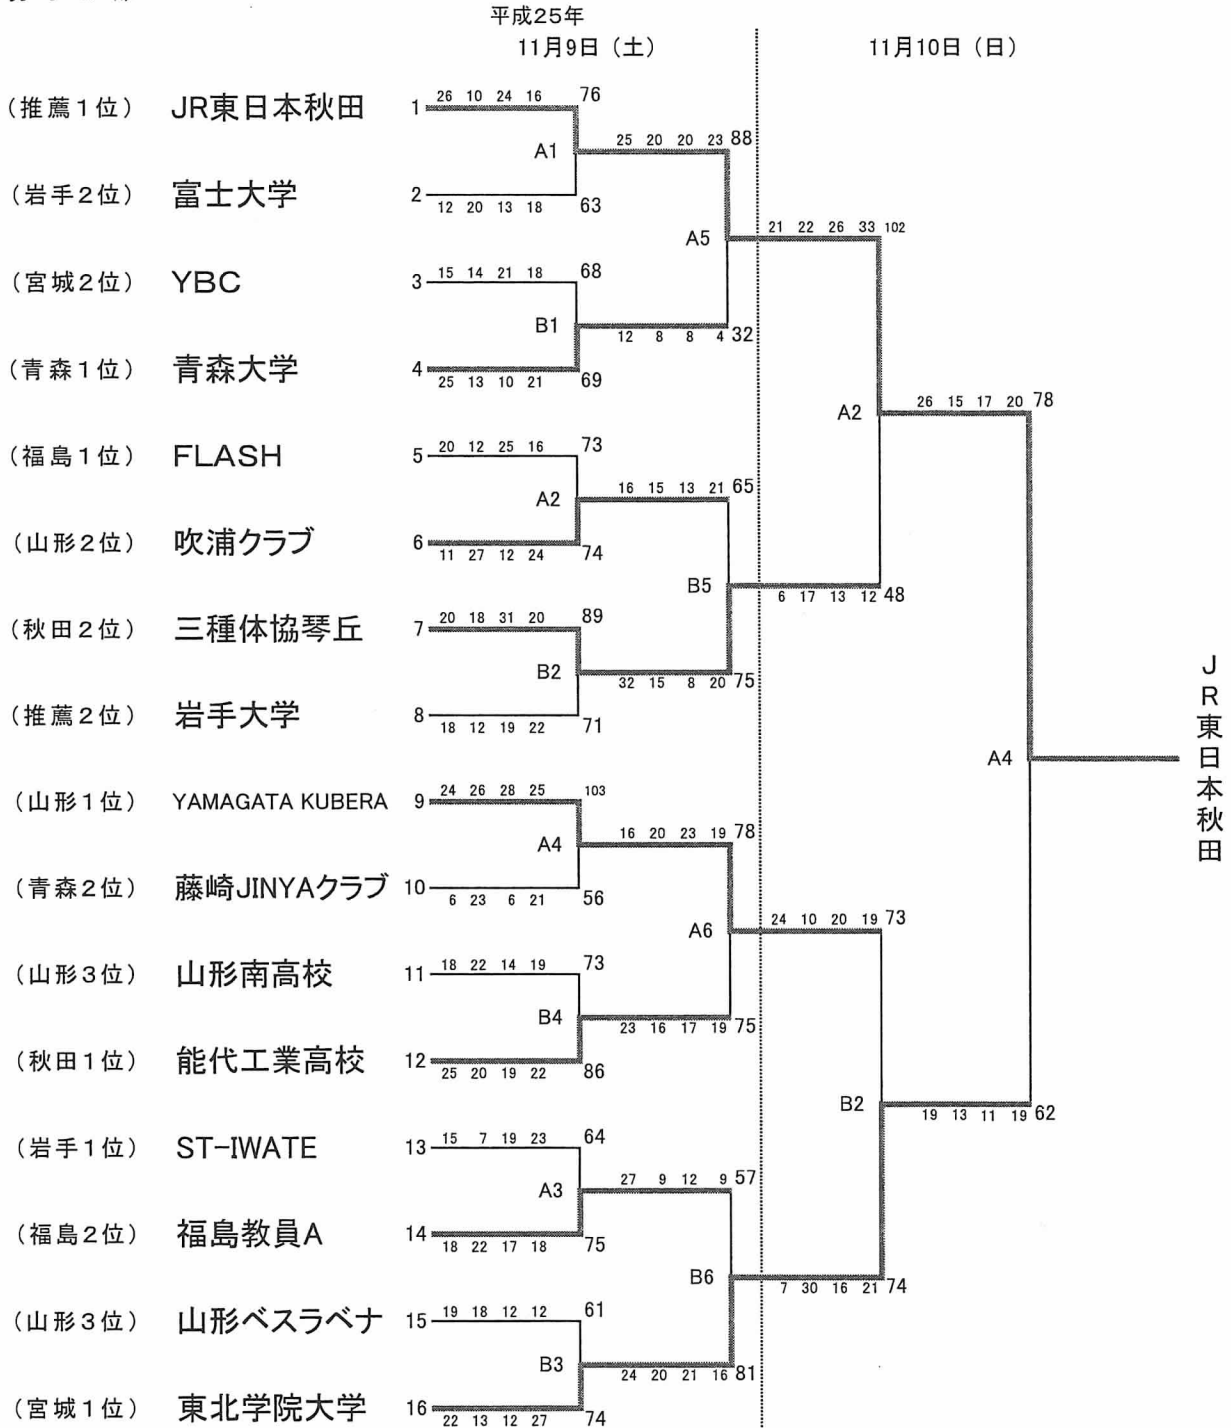

# 第68回東北男女総合バスケットボール選手権大会

兼 第89回天皇杯・第80回皇后杯全日本総合バスケットボール選手権大会東北地区予選会

男子の部

【 試合時間 】

11月 9日(土)	第1試合	第2試合	第3試合	第4試合	第5試合	第6試合
	9:00	10:30	12:00	13:30	15:00	16:30
11月10日(日)	女子準決勝 順位決定戦	男子準決勝	女子決勝 順位決定戦	男子決勝 順位決定戦		
	9:00	10:30	12:00	13:30		

【会場およびコート】 山形市総合スポーツセンター : A・B  
山形県体育館 : C・D  
山形北高校 : E・F