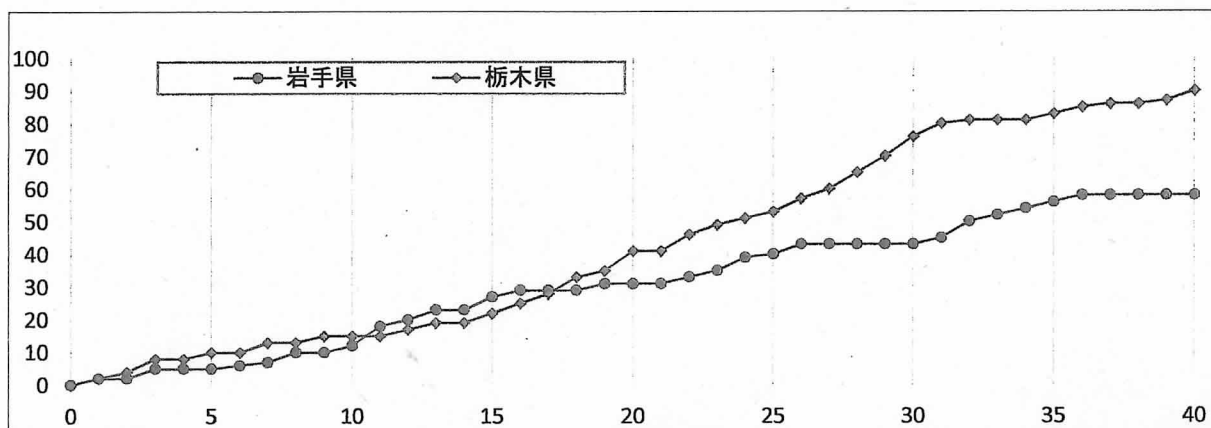

東京に 多摩に 島々に 羽ばたけアスリート

スポーツ祭東京2013

第68回国民体育大会 バスケットボール競技

成年女子3回戦

主審 向井 和宏
副審 廣瀬 渉

岩手県 58 ●

12	—	15
19	—	26
12	—	35
15	—	14
—		

90 ○ 栃木県

No. 6C2 日時: 2013年10月6日(日) 11:45 会場: 小金井市総合体育館

岩手県

No.	選手氏名	得点	3P	2P	FT	F	R	As
4	斎藤 智美 (C)	5	1	1	0	2	2	3
5	中山 美穂	0	0	0	0	0	0	0
6	笹野 愛	0	0	0	0	1	0	0
7	中野目 未来	2	0	1	0	2	7	3
8	千田 香織	-	-	-	-	-	-	-
9	* 深沢 かほり	6	0	2	2	2	3	5
10	* 高橋 はるか	13	3	2	0	2	3	1
11	* 伊藤 杏奈	0	0	0	0	2	1	0
12	* 高橋 奈央	10	0	4	2	0	6	0
13	* 澤口 志穂	15	0	6	3	4	5	1
14	藤原 沙幸	0	0	0	0	1	2	0
15	齋藤 奈津美	7	1	2	0	4	3	0
コーチ	斎藤 智美	/	/	/	/	0	/	/
合計		58	5	18	7	20	32	13

栃木県

No.	選手氏名	得点	3P	2P	FT	F	R	As
4	* 落合 里泉 (C)	22	3	5	3	1	5	1
5	鈴木 友佳子	3	1	0	0	3	3	1
6	* 石黒 むつみ	8	1	1	3	2	2	1
7	* 佐々木 恵	2	0	1	0	2	1	0
8	* 鶴見 彩	5	1	1	0	1	3	6
9	* 遠藤 たみ	10	0	5	0	1	6	0
10	笹平 美樹	6	1	0	3	1	4	2
11	板谷 日香里	7	0	1	5	1	7	2
12	西村 美佳子	2	0	1	0	0	0	0
13	上原 もなみ	9	2	1	1	3	0	0
14	林 咲希	16	1	4	5	0	6	2
コーチ	佐藤 智信	/	/	/	/	0	/	/
合計		90	10	20	20	15	37	15

*...スターター (C)...キャプテン 3P...3点シュート 2P...2点シュート FT...フリースロー F...ファウル R...リバウンド As...アシスト

戦評

ともにマンツーマンディフェンスでスタート。第1ピリオド序盤、栃木は#4のスティールからの速攻などでリードを奪う。対する岩手はなかなかシュートが決まらず苦しい展開となるが、#13がオフェンスリバウンドで粘りを見せると、#10の3Pなどで食い下がる。12-15で栃木がリードして終了。第2ピリオド、岩手は#10、#15が連続で3Pを決め一気に逆転。しかし、栃木も#13の連続3Pでリズムを掴むと、このピリオドだけで6本の3Pを沈め、再逆転に成功。31-41で栃木リードで前半を折り返した。第3ピリオド、栃木は#4のパスから速攻で徐々に点差を広げていく。岩手は#12がバスケットカウントなどゴール下で気を吐くも点差は縮まらず。栃木は攻撃の手を緩めず43-76と大きくリードして第3ピリオドを終了。第4ピリオド、ゾーンを敷く栃木に対し、岩手は#12らが小気味よくシュートを沈め、点差を地縮めていくも、大勢は変わらず。58-90で栃木が勝利し、準々決勝にコマを進めた。

【記載者】 藪内 啓介 (所属) 日本実業団連盟