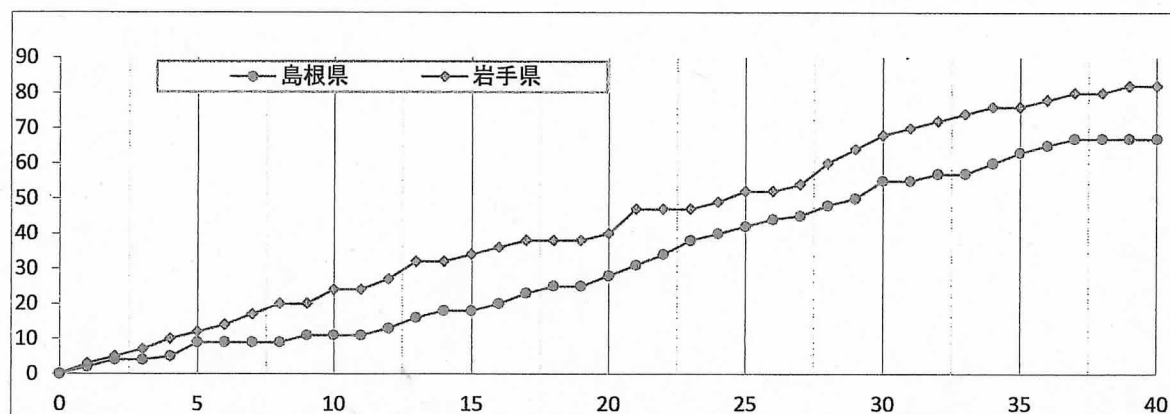

東京に 多摩に 島々に 羽ばたけアスリート

スポーツ祭東京2013

第68回国民体育大会 バasketボール競技

成年女子2回戦

主審 濱 雄介

副審 鈴木 雅博

島根県 67

11	—	24
17	—	16
27	—	28
12	—	14
—	—	—

82 岩手県

No. 5C2 日時: 2013年10月5日(土) 11:15 会場: 小金井市総合体育館

島根県

No.	選手氏名	得点	3P	2P	FT	F	R	As
4	* 山野 聡子 (C)	3	0	1	1	1	1	6
5	* 秦 あかね	17	0	7	3	1	5	0
6	下邊 美穂	6	2	0	0	1	1	2
7	池内 和果奈	2	0	1	0	1	0	1
8	* 岩田 佳子	6	2	0	0	4	3	1
9	持田 さやか	0	0	0	0	1	2	0
10	* 春日 里香	10	0	3	4	2	3	3
11	春日 香奈江	4	0	1	2	0	3	2
12	中村 純子	13	0	6	1	1	0	1
13	富田 実奈	4	0	2	0	1	3	1
14	* 吉岡 未希	2	0	1	0	0	4	1
	コーチ 園山 喜一郎					0		
	合計	67	4	22	11	13	25	18

岩手県

No.	選手氏名	得点	3P	2P	FT	F	R	As
4	斎藤 智美 (C)	—	—	—	—	—	—	—
5	中山 美穂	3	1	0	0	3	2	1
6	笹野 愛	3	0	1	1	2	1	1
7	中野目 未来	10	0	5	0	5	7	3
8	千田 香織	6	0	1	4	1	4	0
9	* 深沢 かほり	16	4	1	2	3	2	2
10	* 高橋 はるか	8	2	1	0	0	0	2
11	* 伊藤 杏奈	5	1	1	0	2	0	0
12	* 高橋 奈央	12	0	5	2	4	8	1
13	* 澤口 志穂	17	0	8	1	0	13	3
14	藤原 沙幸	0	0	0	0	0	0	0
15	齋藤 奈津美	2	0	1	0	2	6	1
	コーチ 斎藤 智美					0		
	合計	82	8	24	10	22	43	14

*…スターター (C)…キャプテン 3P…3点シュート 2P…2点シュート FT…フリースロー F…ファウル R…リバウンド As…アシスト

戦評

立ち上がり、島根2-1-2ゾーン、岩手ハーフマンツーでスタート。両チームとも積極的にシュートを狙い、島根は#5、10のシュート、岩手は#13のシュートを中心に点を取り合う展開。その均衡を破ったのは岩手。インサイドとアウトサイドをうまく使い、徐々に点差を広げ、11-24で1ピリオド終了。2ピリオド、島根#12のシュートで追いつきにかかると、すかさず岩手もタイムアウトを取り、流れを譲らない。リバウンドの強さを見せる岩手に対し、島根も何とか食らいつき、28-40で前半を折り返す。

後半、流れを引き寄せたい島根は、オールコートでプレッシャーをかけ、じわじわ点差をつめる。#10のバスケットカウントで、8点差になり、岩手たまたまタイムアウト。その後は一進一退の攻防が続くが、岩手のシュート力が上回り55-68で3ピリオドを終える。4ピリオド、島根はオールでのディフェンスが足にきているせいか、シュートが決まらず、苦しい状況。一方岩手は#12、13の安定したインサイドプレーで加点していき、67-82で岩手が3回戦に駒を進めた。最後まで走り、ボールを追いかけた島根の選手にも拍手をおくりたい。

【記載者】 小山 恵 (所属) 東京都中体連バスケットボール部