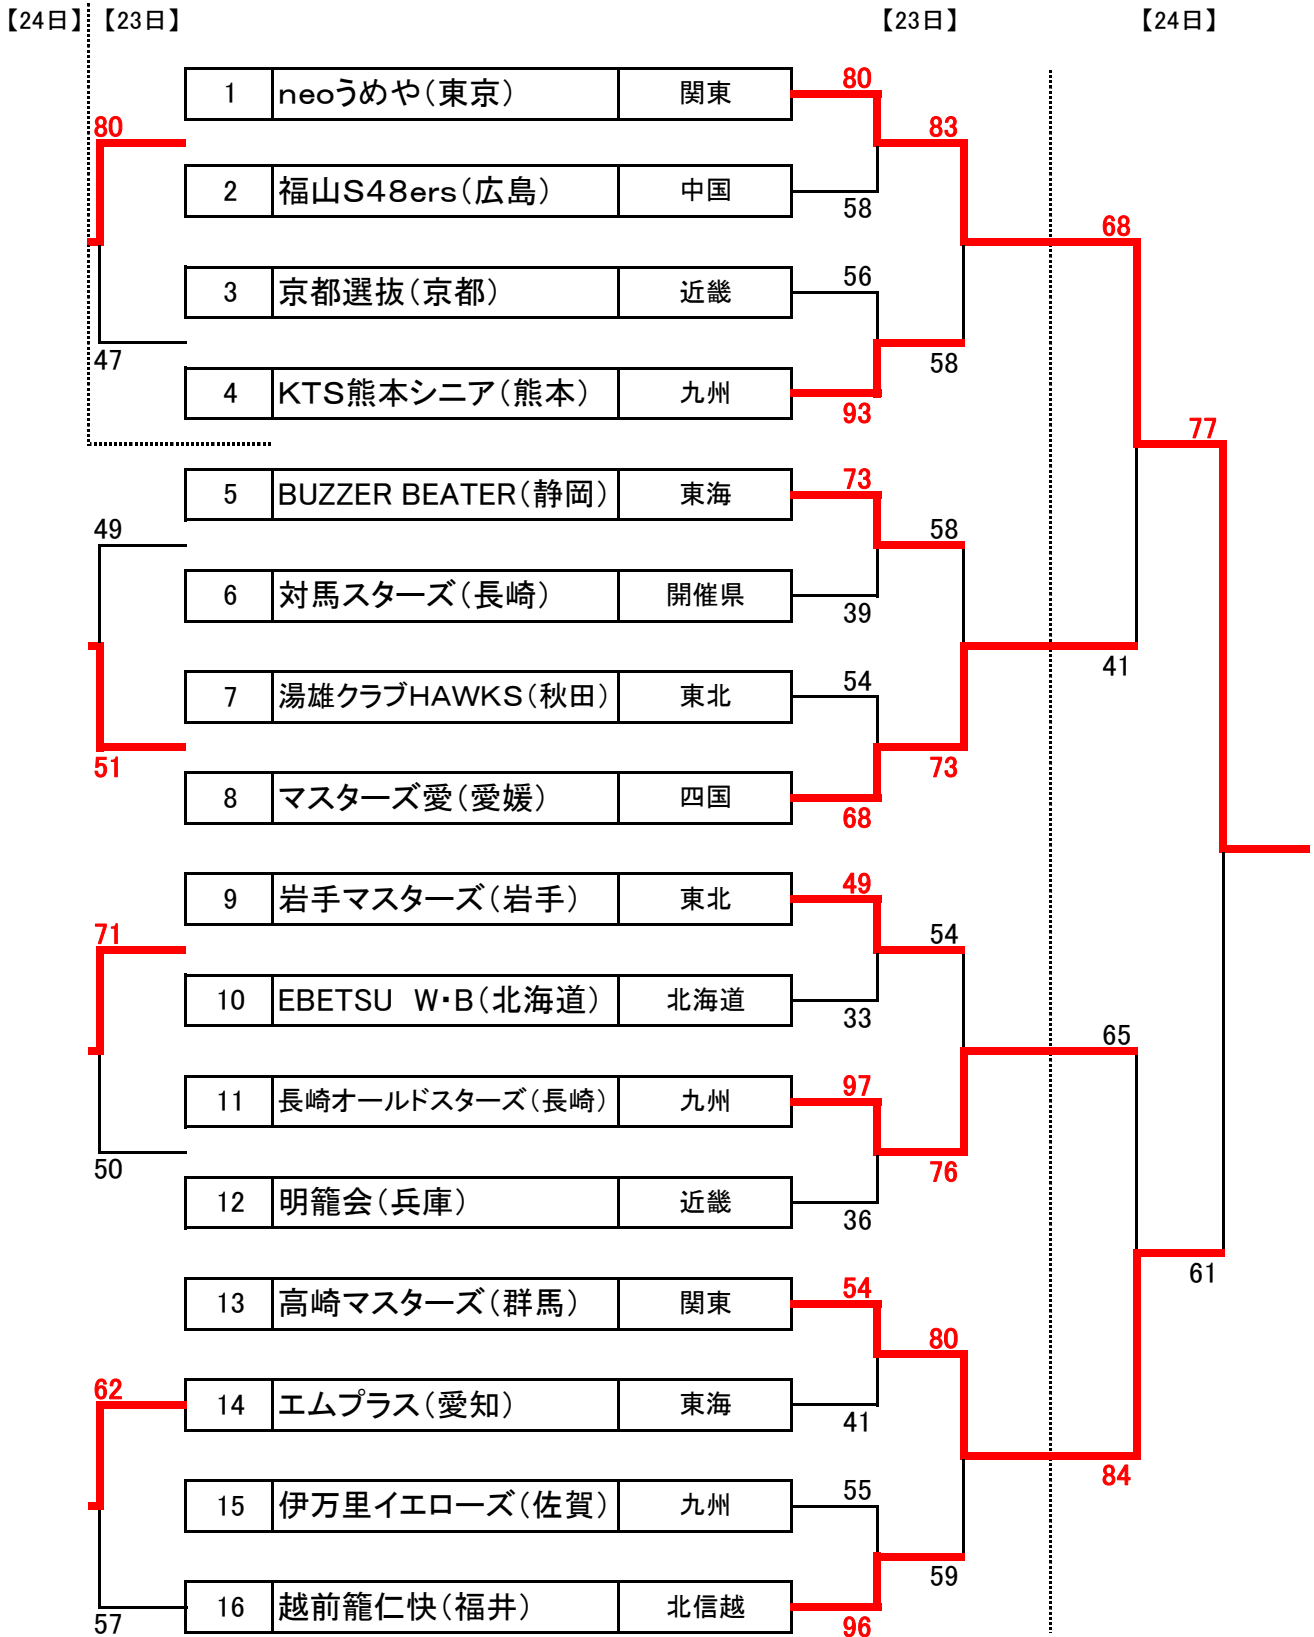

第6回全日本クラブシニアバスケットボール選手権大会

コート	試合会場	1試合目	2試合目	3試合目	4試合目	5試合目
A・B・C	長崎県立総合体育館(メイン)	9:00	10:30	12:00	13:30	15:00
D・E	長崎県立総合体育館(サブ)	9:00	10:30	12:00	13:30	15:00
F・G	三菱重工総合体育館	9:30	11:00	12:30	14:00	

※競技規則につきましては2013年版を適用しますが、ユニフォーム規程につきましては2009年版を適用します。

第6回全日本クラブスーパーシニアバスケットボール交歓大会

【24日】 【23日】

【23日】

【24日】

スーパーシニア試合時間						
第1ピリオド	休憩	第2ピリオド	ハーフタイム	第3ピリオド	休憩	第4ピリオド
8分	2分	8分	10分	8分	2分	8分

コート	試合会場	1試合目	2試合目	3試合目	4試合目	5試合目
A・B・C	長崎県立総合体育館(メイン)	9:00	10:30	12:00	13:30	15:00
D・E	長崎県立総合体育館(サブ)	9:00	10:30	12:00	13:30	15:00
F・G	三菱重工総合体育館	9:30	11:00	12:30	14:00	