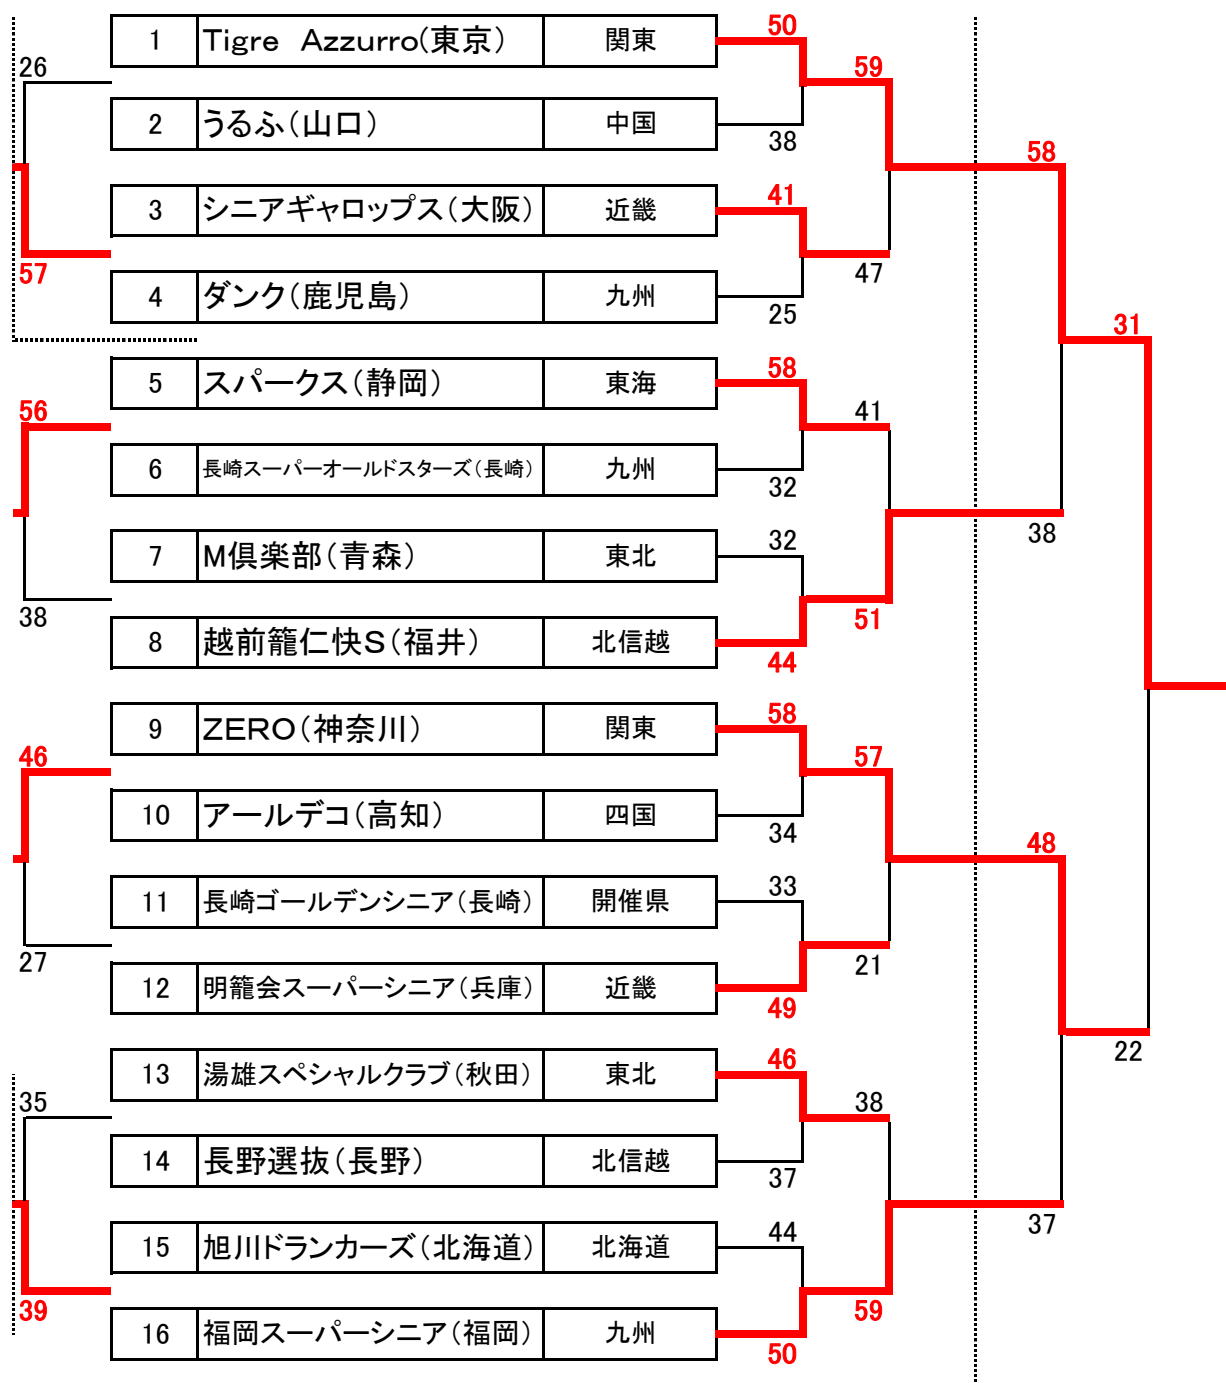

第6回全日本クラブシニアバスケットボール選手権大会

コート	試合会場	1試合目	2試合目	3試合目	4試合目	5試合目
A・B・C	長崎県立総合体育館(メイン)	9:00	10:30	12:00	13:30	15:00
D・E	長崎県立総合体育館(サブ)	9:00	10:30	12:00	13:30	15:00
F・G	三菱重工総合体育館	9:30	11:00	12:30	14:00	

※競技規則につきましては2013年版を適用しますが、ユニフォーム規程につきましては2009年版を適用します。

第6回全日本クラブスーパーシニアバスケットボール交歓大会

【24日】 【23日】

【23日】

【24日】

スーパーシニア試合時間						
第1ピリオド	休憩	第2ピリオド	ハーフタイム	第3ピリオド	休憩	第4ピリオド
8分	2分	8分	10分	8分	2分	8分

コート	試合会場	1試合目	2試合目	3試合目	4試合目	5試合目
A・B・C	長崎県立総合体育館(メイン)	9:00	10:30	12:00	13:30	15:00
D・E	長崎県立総合体育館(サブ)	9:00	10:30	12:00	13:30	15:00
F・G	三菱重工総合体育館	9:30	11:00	12:30	14:00	