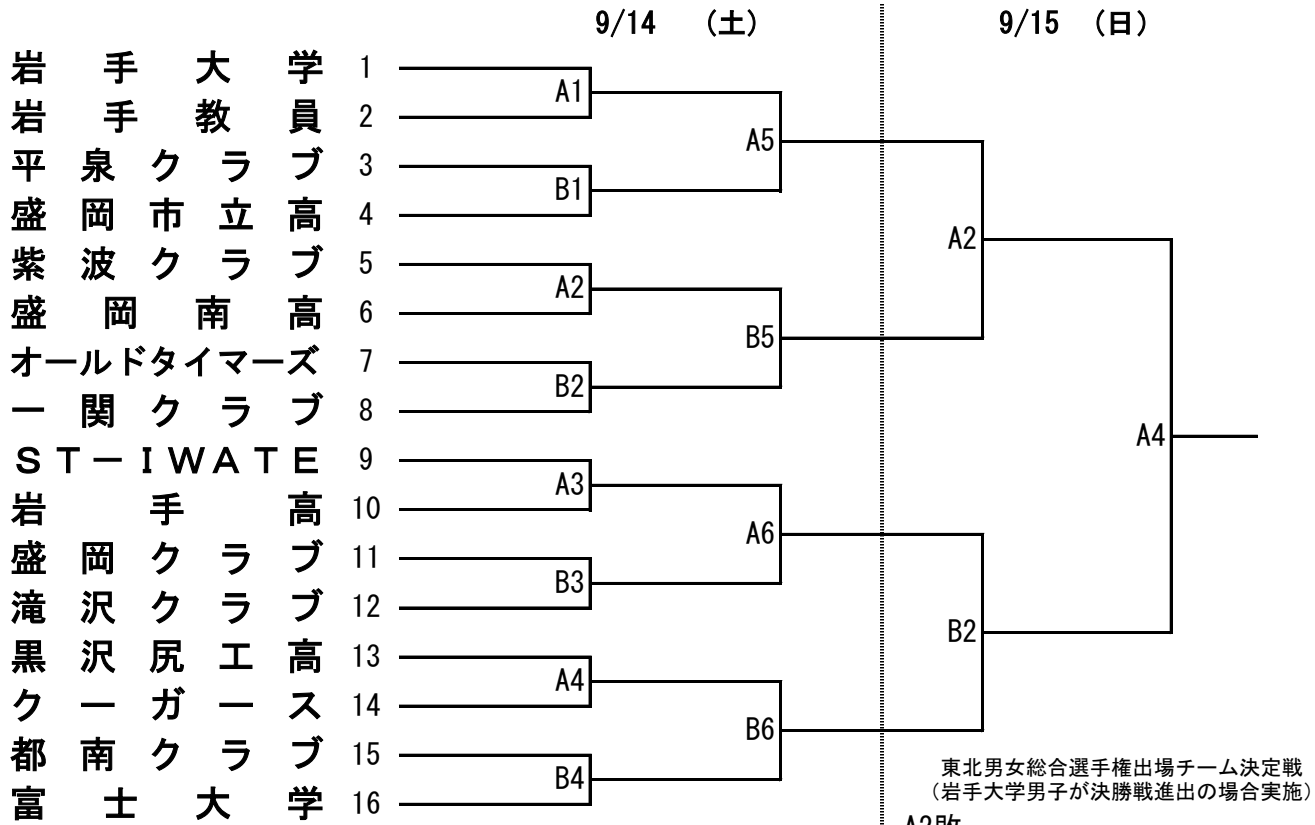

第68回岩手県男女総合バスケットボール選手権大会組み合わせ

《 男 子 》

《 女 子 》

会場 (コート)	
A	遠野市民体育館
B	
C	県立遠野高等学校第1体育館
D	県立遠野高等学校第2体育館

タイムテーブル

試合	開始時間	
	9/14(土)	9/15(日)
1	9:00	9:30
2	10:30	11:00
3	12:00	12:30
4	13:30	14:00
5	15:00	
6	16:30	