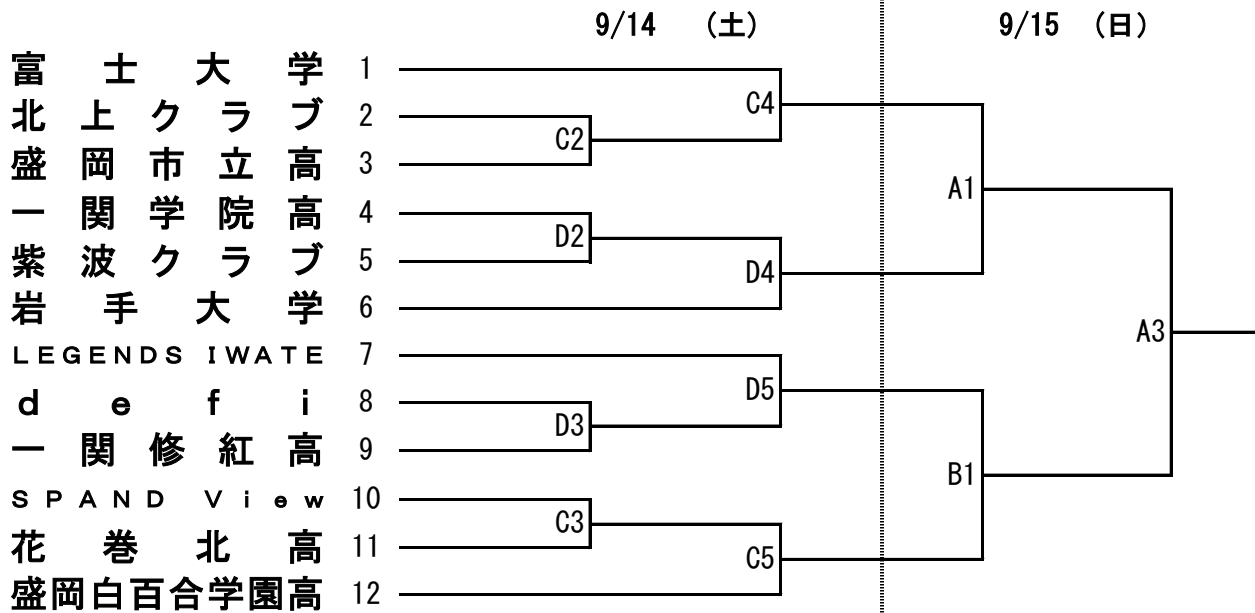

第68回岩手県男女総合バスケットボール選手権大会組み合わせ

《 男 子 》

《 女 子 》

会場 (コート)	
A	遠野市民体育館
B	
C	県立遠野高等学校第1体育館
D	県立遠野高等学校第2体育館

タイムテーブル

試合	開始時間	
	9/14(土)	9/15(日)
1	9:00	9:30
2	10:30	11:00
3	12:00	12:30
4	13:30	14:00
5	15:00	
6	16:30	