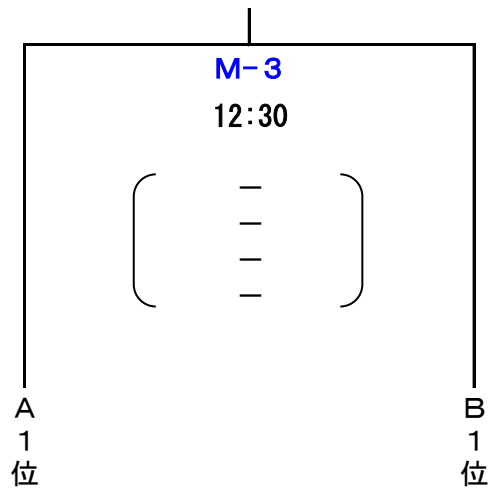

第40回東北総合体育大会バスケットボール競技組合せ

8月25日（日）決勝トーナメント

【少年女子】

【少年男子】

【成年男子】

種目 順位	少年女子	少年男子	成年男子
優勝			
準優勝			

(注) 1) 各種目の優勝、準優勝に賞状を授与する。