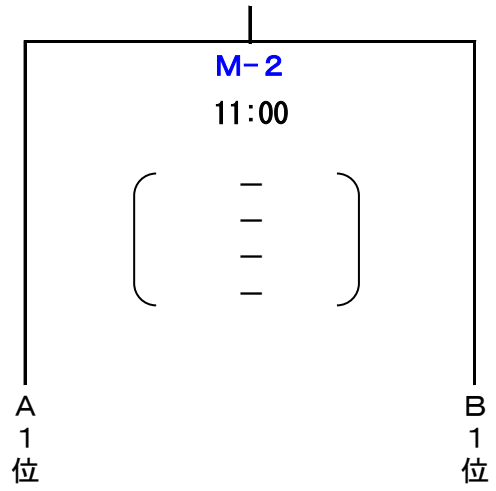

第40回東北総合体育大会バスケットボール競技組合せ

8月25日（日）決勝トーナメント

【少年女子】

【少年男子】

【成年男子】

種目 順位	少年女子	少年男子	成年男子
優勝			
準優勝			

(注) 1) 各種目の優勝、準優勝に賞状を授与する。