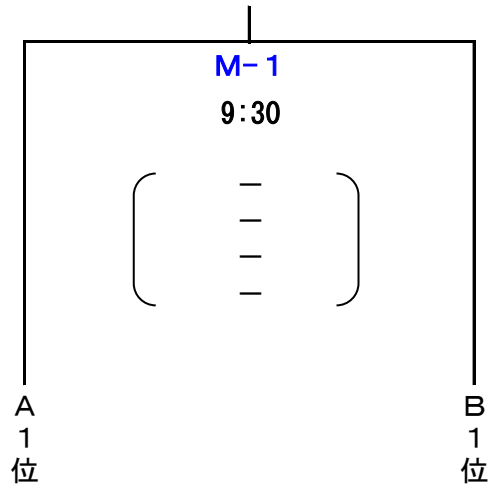

第40回東北総合体育大会バスケットボール競技組合せ

		少年男子	少年女子	成年男子
Aブロック	a	山形	山形	山形
	b	宮城	秋田	福島
	c	秋田	福島	秋田
Bブロック	a'	岩手	宮城	岩手
	b'	福島	岩手	宮城
	c'	青森	青森	青森

8月24日(土) ブロック別予選リーグ

会場・コート		山形市総合スポーツセンター		山形県体育館	
		Aコート	Bコート	Cコート	
種別		少年男子	少年女子	成年男子	
1	9:00~	a - c		a - c	
		山形 VS 秋田	山形 VS 福島	山形 VS 秋田	
		(— — — —)	(— — — —)	(— — — —)	
2	10:30~	a' - c'		a' - c'	
		岩手 VS 青森	宮城 VS 青森	岩手 VS 青森	
		(— — — —)	(— — — —)	(— — — —)	
3	12:00~	c - b		c - b	
		秋田 VS 宮城	福島 VS 秋田	秋田 VS 福島	
		(— — — —)	(— — — —)	(— — — —)	
4	13:30~	c' - b'		c' - b'	
		青森 VS 福島	青森 VS 岩手	青森 VS 宮城	
		(— — — —)	(— — — —)	(— — — —)	
5	15:00~	b - a		b - a	
		宮城 VS 山形	秋田 VS 山形	福島 VS 山形	
		(— — — —)	(— — — —)	(— — — —)	
6	16:30~	b' - a'		b' - a'	
		福島 VS 岩手	岩手 VS 宮城	宮城 VS 岩手	
		(— — — —)	(— — — —)	(— — — —)	

第40回東北総合体育大会バスケットボール競技組合せ

8月25日（日）決勝トーナメント

【少年女子】

【少年男子】

【成年男子】

種目 順位	少年女子	少年男子	成年男子
優勝			
準優勝			

(注) 1) 各種目の優勝、準優勝に賞状を授与する。