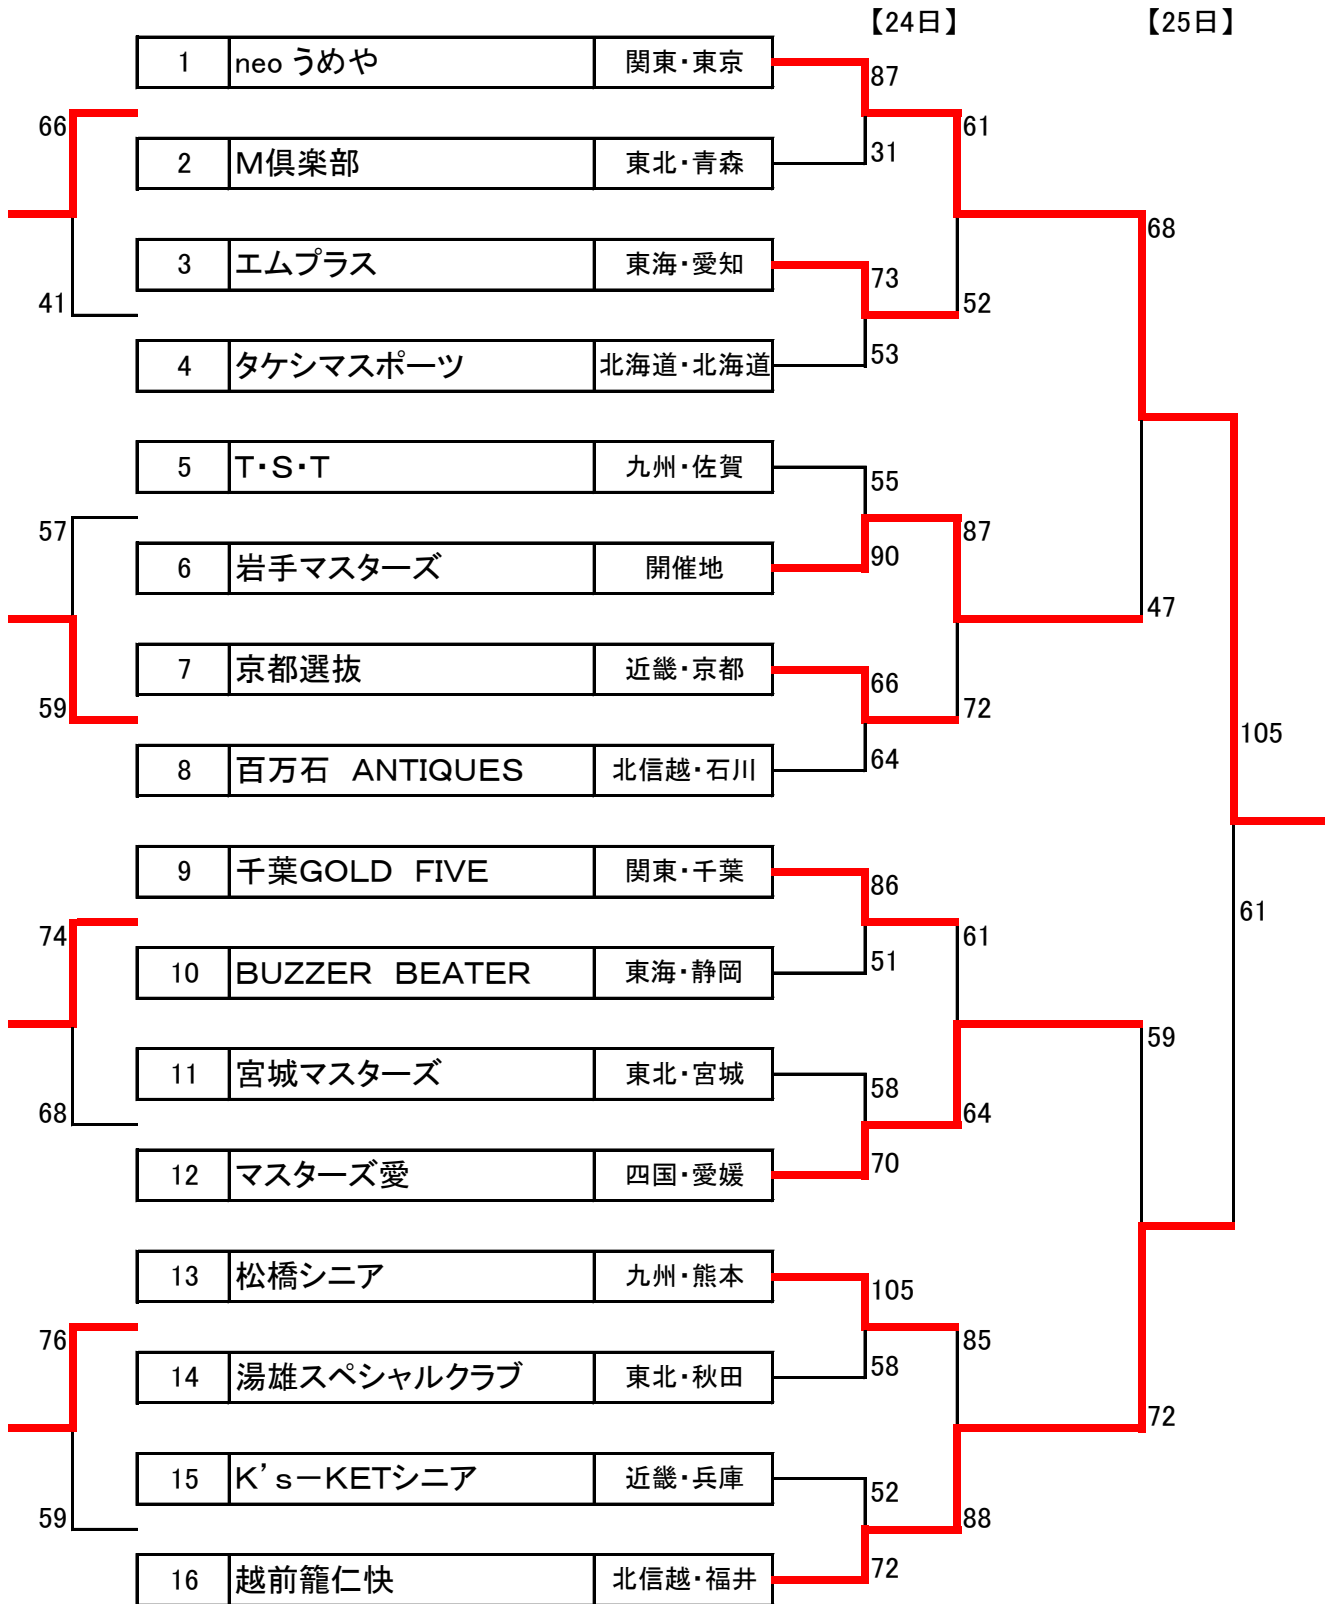

第5回全日本クラブシニアバスケットボール選手権大会

試合会場	
A・B	岩手県営体育館
C・D	盛岡体育館
E・F	滝沢総合公園体育館

*競技規則につきましては2011年度版を適用しますが、ユニホーム規程につきましては2009年度版を適用します

第5回全日本クラブスーパーシニアバスケットボール交歓大会

【24日】

【25日】

Aブロック

			1	2	3
1	福岡スーパーシニア	九州・福岡	/	48-32	48-28
2	K's-KETシニア	近畿・兵庫	32-48	/	57-28
3	福島	東北・福島	28-48	28-57	/