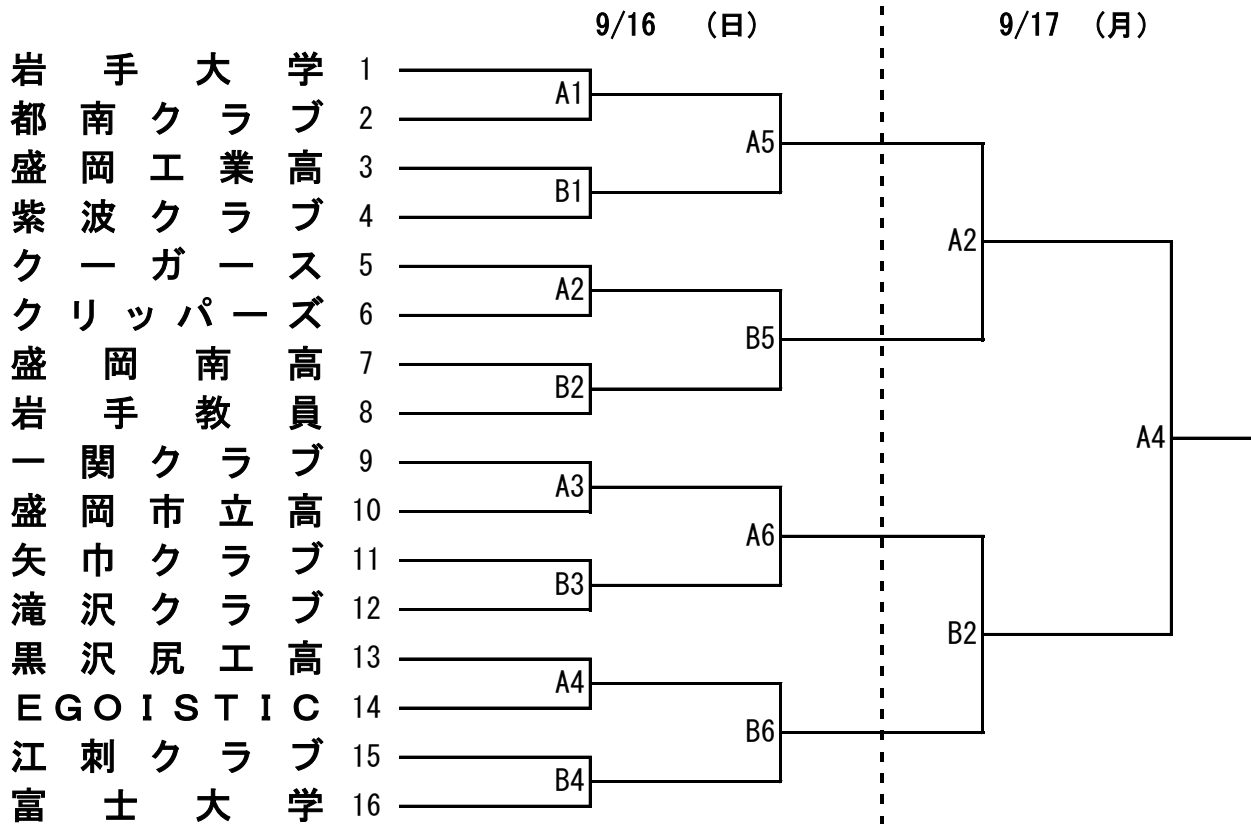

# 第67回岩手県男女総合バスケットボール選手権大会組み合わせ

## 《 男 子 》

## 《 女 子 》

会場 (コート)	
A	紫波町総合体育館
B	
C	県立紫波総合高等学校体育館
D	町立紫波第一中学校体育館

タイムテーブル

試合	開始時間	
	9/16(日)	9/17(月)
1	9:00	9:00
2	10:30	10:30
3	12:00	12:00
4	13:30	13:30
5	15:00	
6	16:30	