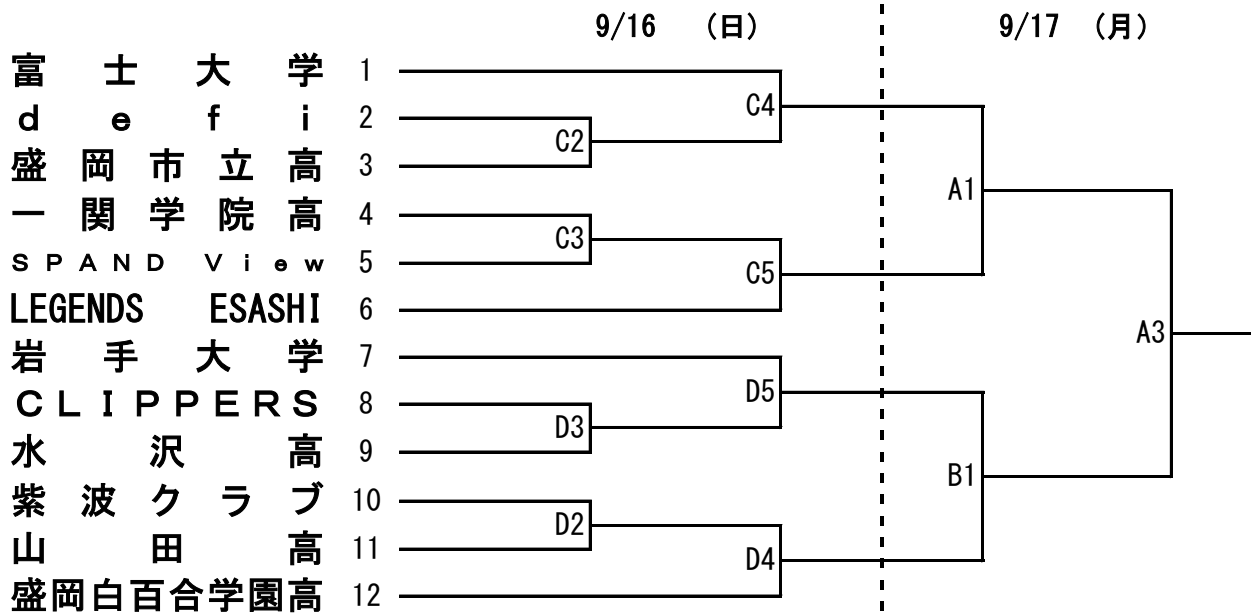

《 女 子 》

会場 (コート)	
A	紫波町総合体育館
B	
C	県立紫波総合高等学校体育館
D	町立紫波第一中学校体育館

タイムテーブル

試合	開始時間	
	9/16(日)	9/17(月)
1	9:00	9:00
2	10:30	10:30
3	12:00	12:00
4	13:30	13:30
5	15:00	
6	16:30