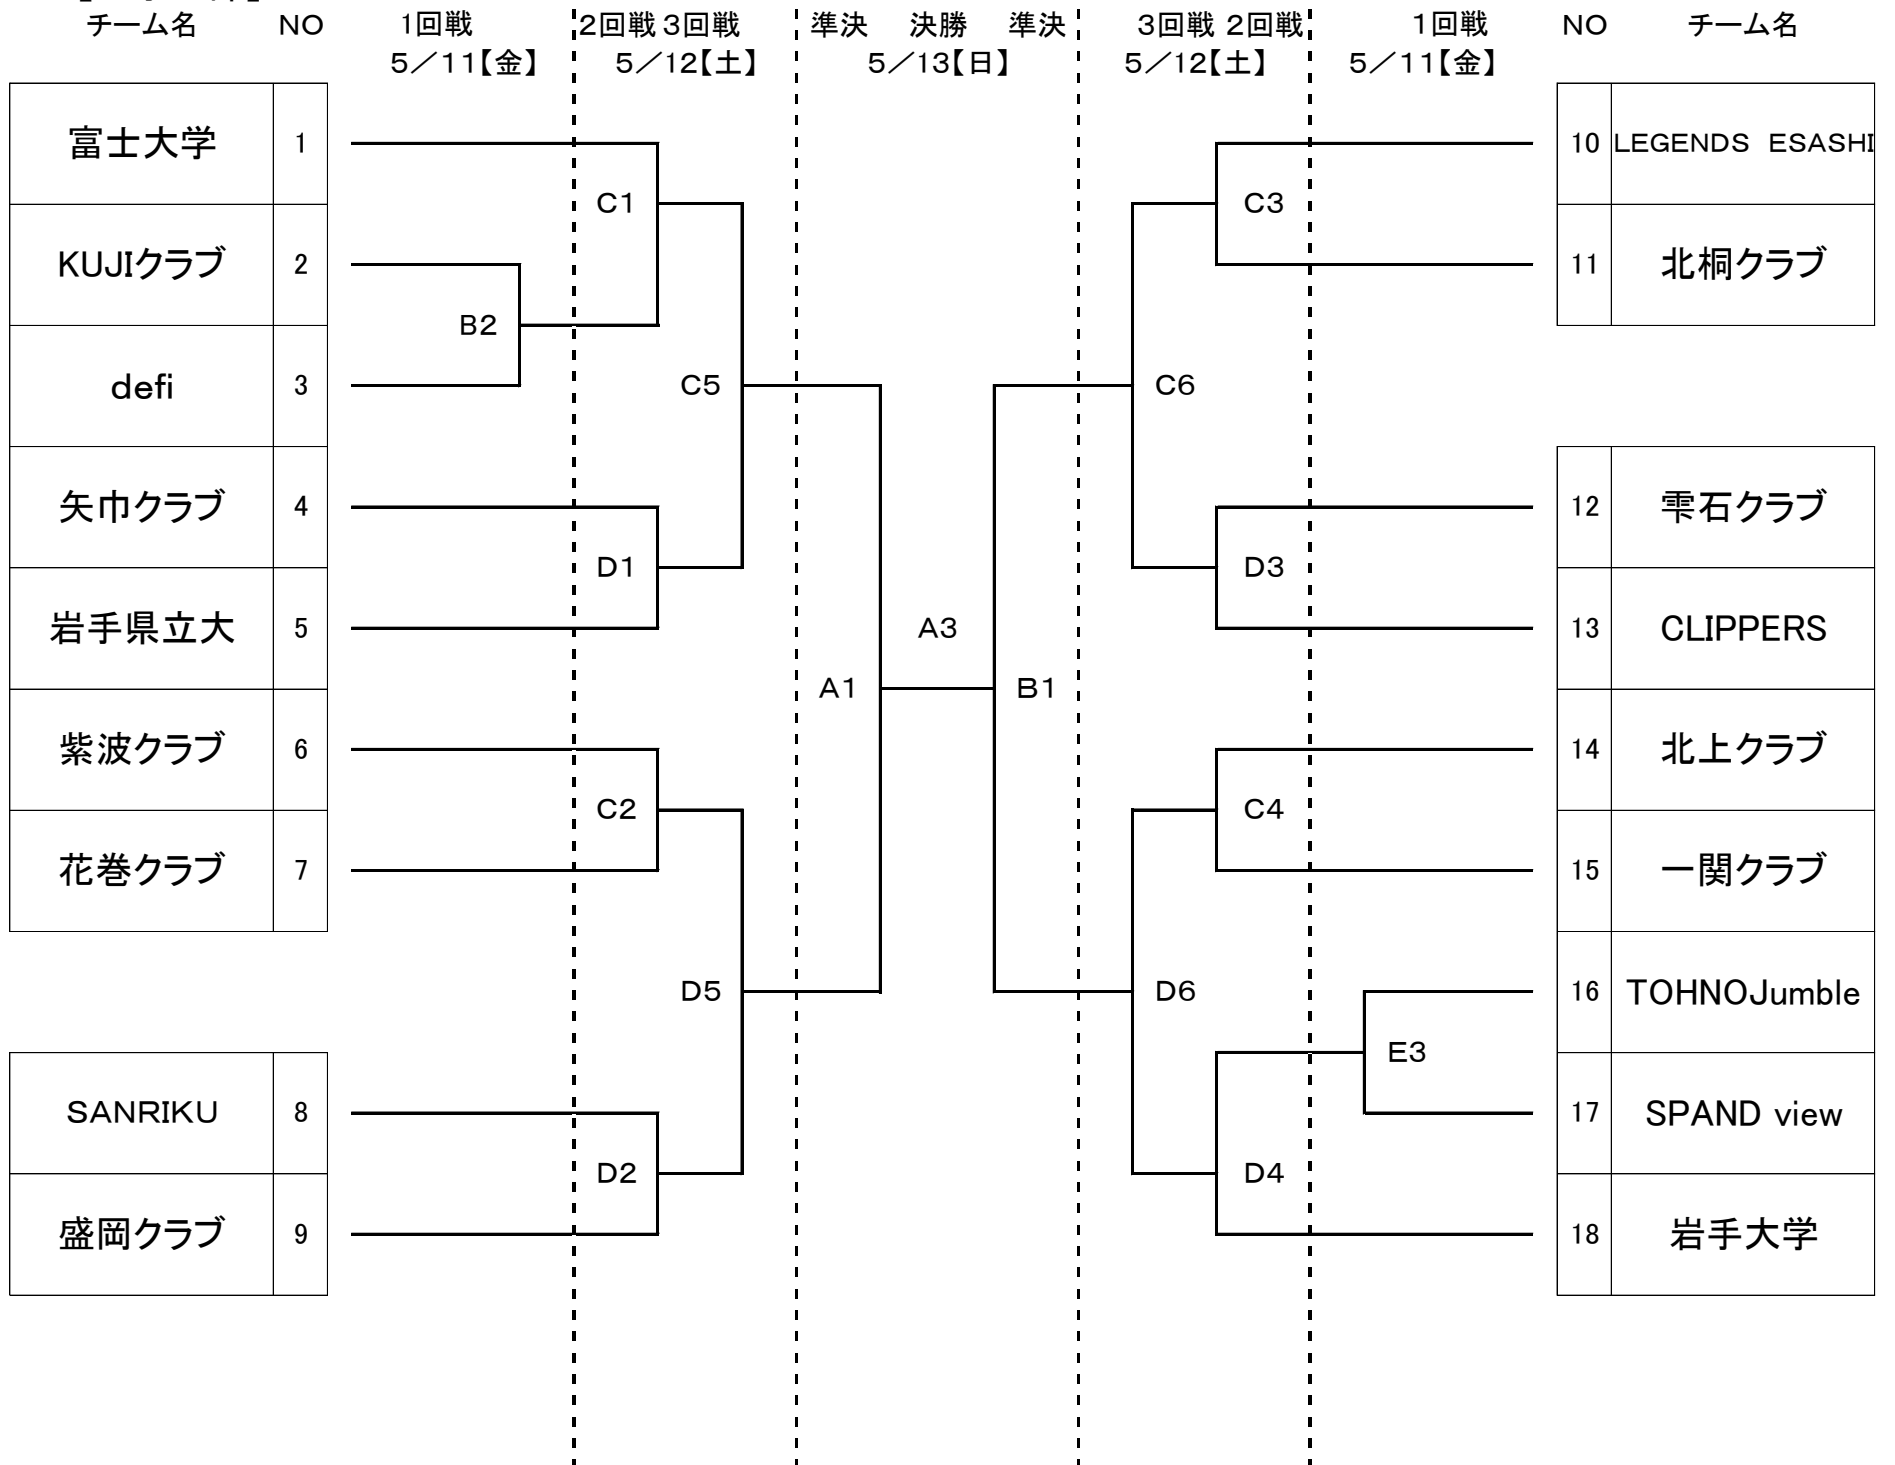

## 第67回県下一般男女バスケットボール選手権大会 組合せ表

### 【女子の部】

### 【タイムテーブル】

1	9:00	～	10:30
2	10:30	～	12:00
3	12:00	～	13:30
4	13:30	～	15:00
5	15:00	～	16:30
6	16:30	～	18:00