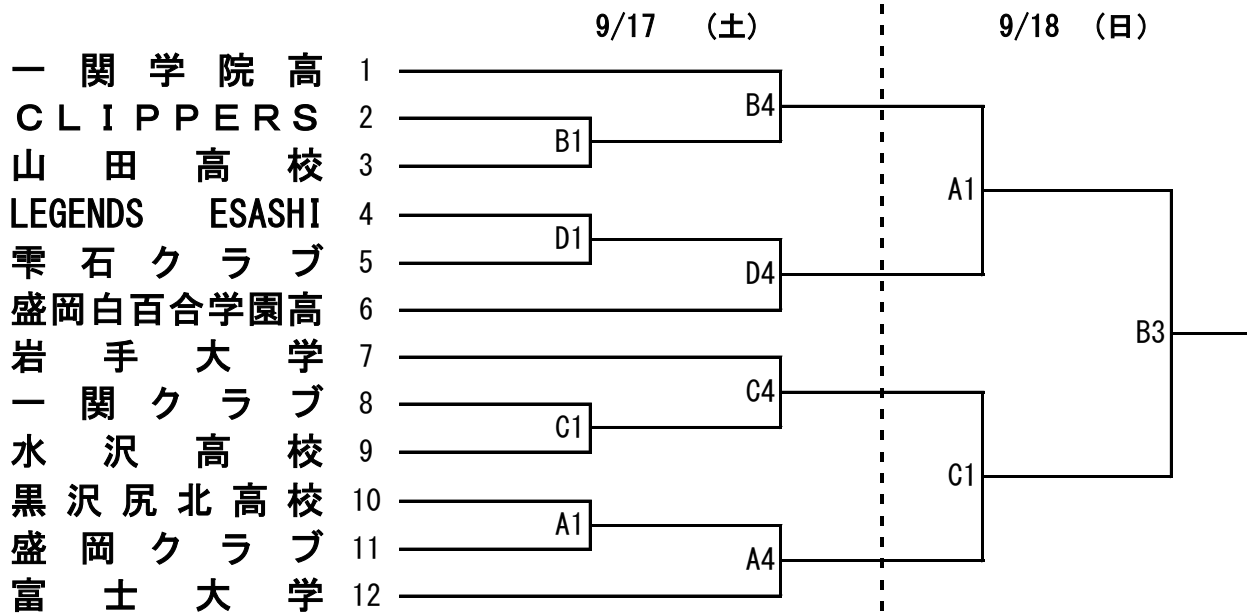

《 女 子 》

会場 (コート)	
A	一関市総合体育館 (Uドーム)
B	
C	
D	

タイムテーブル

試合	開始時間	
	9/17(土)	9/18(日)
1	9:30	9:30
2	11:00	11:00
3	12:30	12:30
4	14:00	14:00
5	15:30