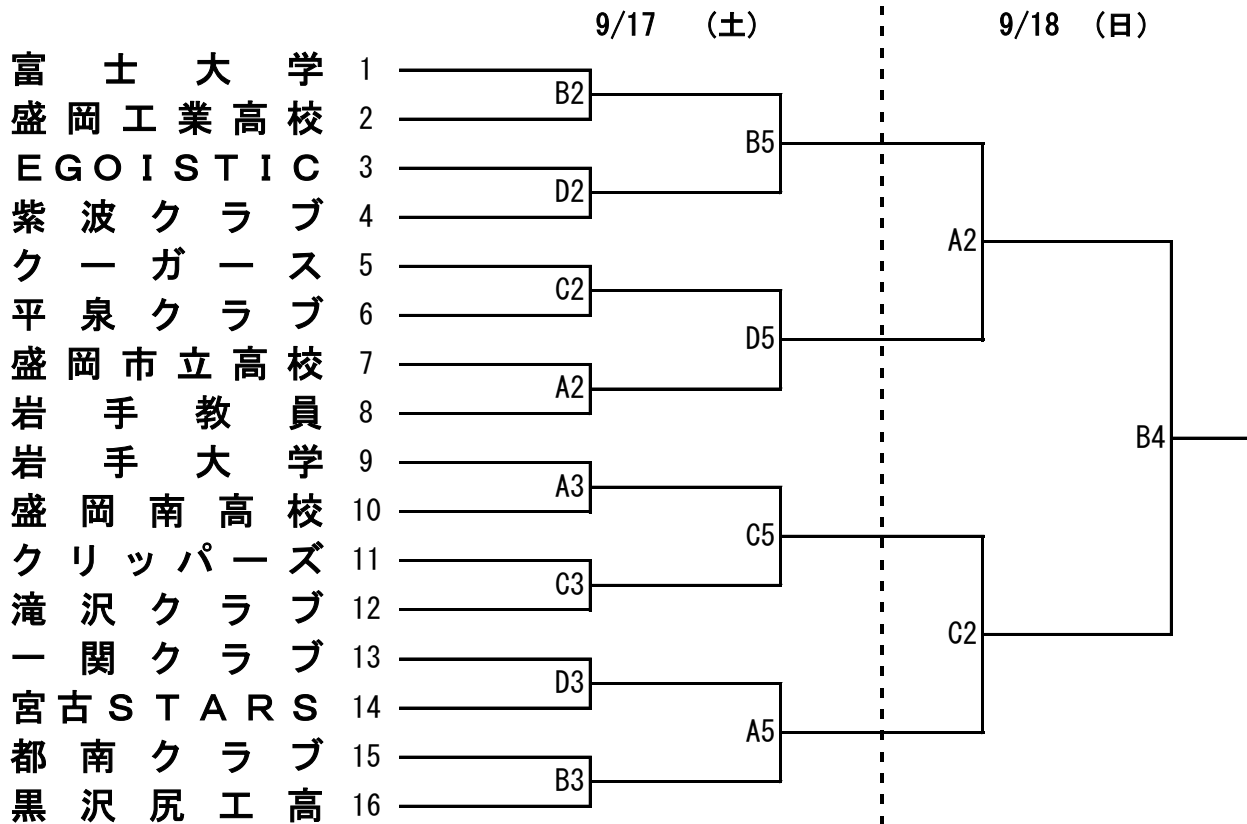

# 第66回岩手県男女総合バスケットボール選手権大会組み合わせ

## 《 男 子 》

## 《 女 子 》

会場 (コート)	
A	一関市総合体育館 (Uドーム)
B	
C	
D	

タイムテーブル

試合	開始時間	
	9/17(土)	9/18(日)
1	9:30	9:30
2	11:00	11:00
3	12:30	12:30
4	14:00	14:00
5	15:30	