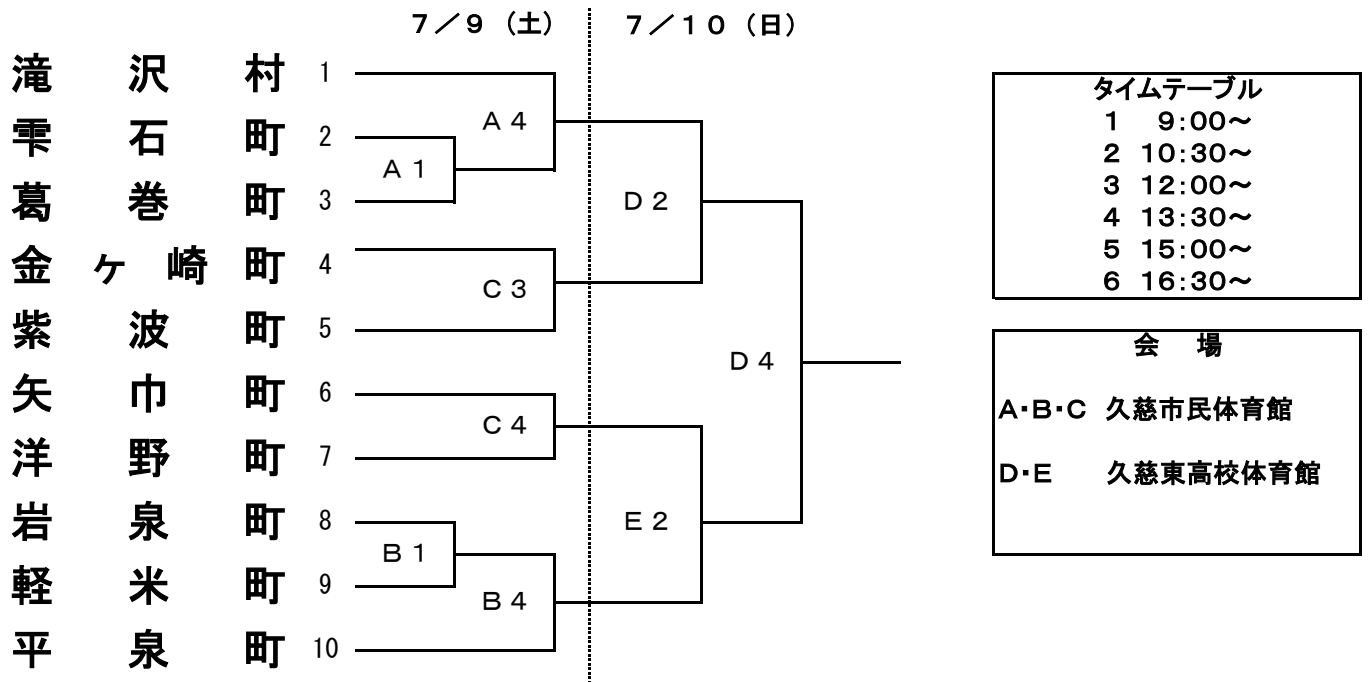

第63回岩手県民体育大会バスケットボール競技の部組み合わせ

成年男子・町村の部

成年女子・町村の部