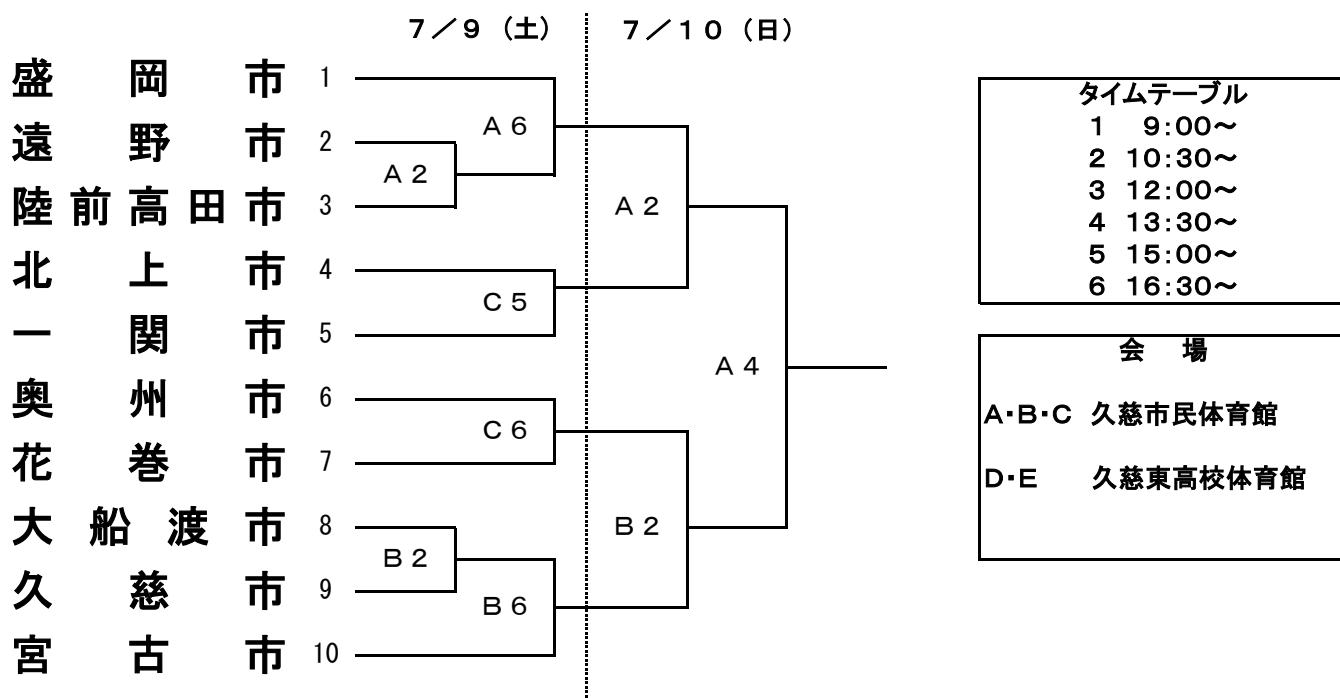

第63回岩手県民体育大会バスケットボール競技の部組み合わせ

成年男子・市の部

成年女子・市の部