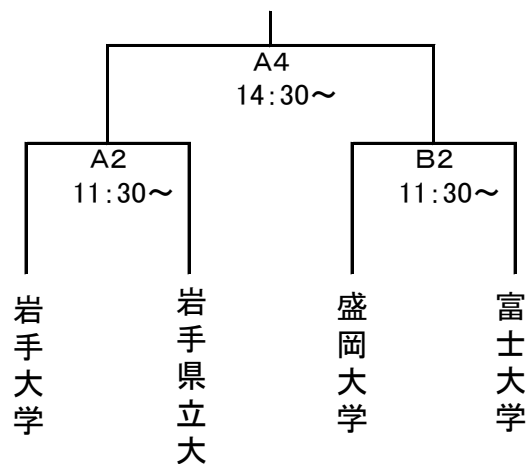

第13回 岩手県学生選手権大会

平成23年6月26日(日)

会場:岩手大学第一体育館

【男子】

【女子】

オフィシャルは次の通り割り当てます。テーブル4名、会場2名でお願いします。

■タイムテーブル

1	10:00~
2	11:30~
3	13:00~
4	14:30~

	Aコート TO	Aコート 会場係	Bコート TO	Bコート 会場係
1	富士大(男子)	県立大(男子)	盛岡大(男子)	岩手大(男子)
2	A1の勝者	B1の敗者	A1の敗者	B1の敗者
3	A2の勝者	B2の勝者	A2の敗者	B2の敗者
4	A3の敗者	A3の勝者	B3の敗者	B3の勝者