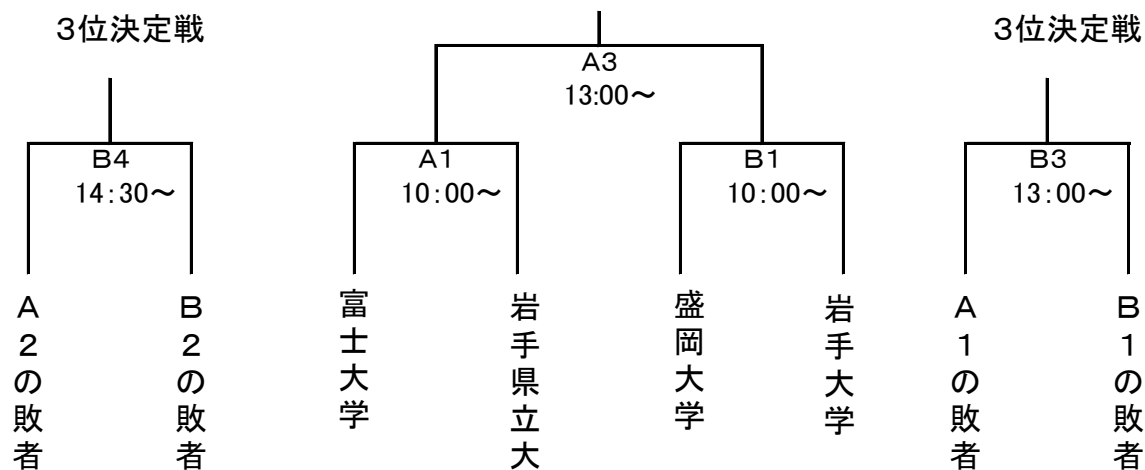

第13回 岩手県学生選手権大会

平成23年6月26日(日)

会場:岩手大学第一体育館

【男子】

【女子】

オフィシャルは次の通り割り当てます。テーブル4名、会場2名でお願いします。

■タイムテーブル

1	10:00~
2	11:30~
3	13:00~
4	14:30~

	Aコート TO	Aコート 会場係	Bコート TO	Bコート 会場係
1	富士大(男子)	県立大(男子)	盛岡大(男子)	岩手大(男子)
2	A1の勝者	B1の敗者	A1の敗者	B1の敗者
3	A2の勝者	B2の勝者	A2の敗者	B2の敗者
4	A3の敗者	A3の勝者	B3の敗者	B3の勝者