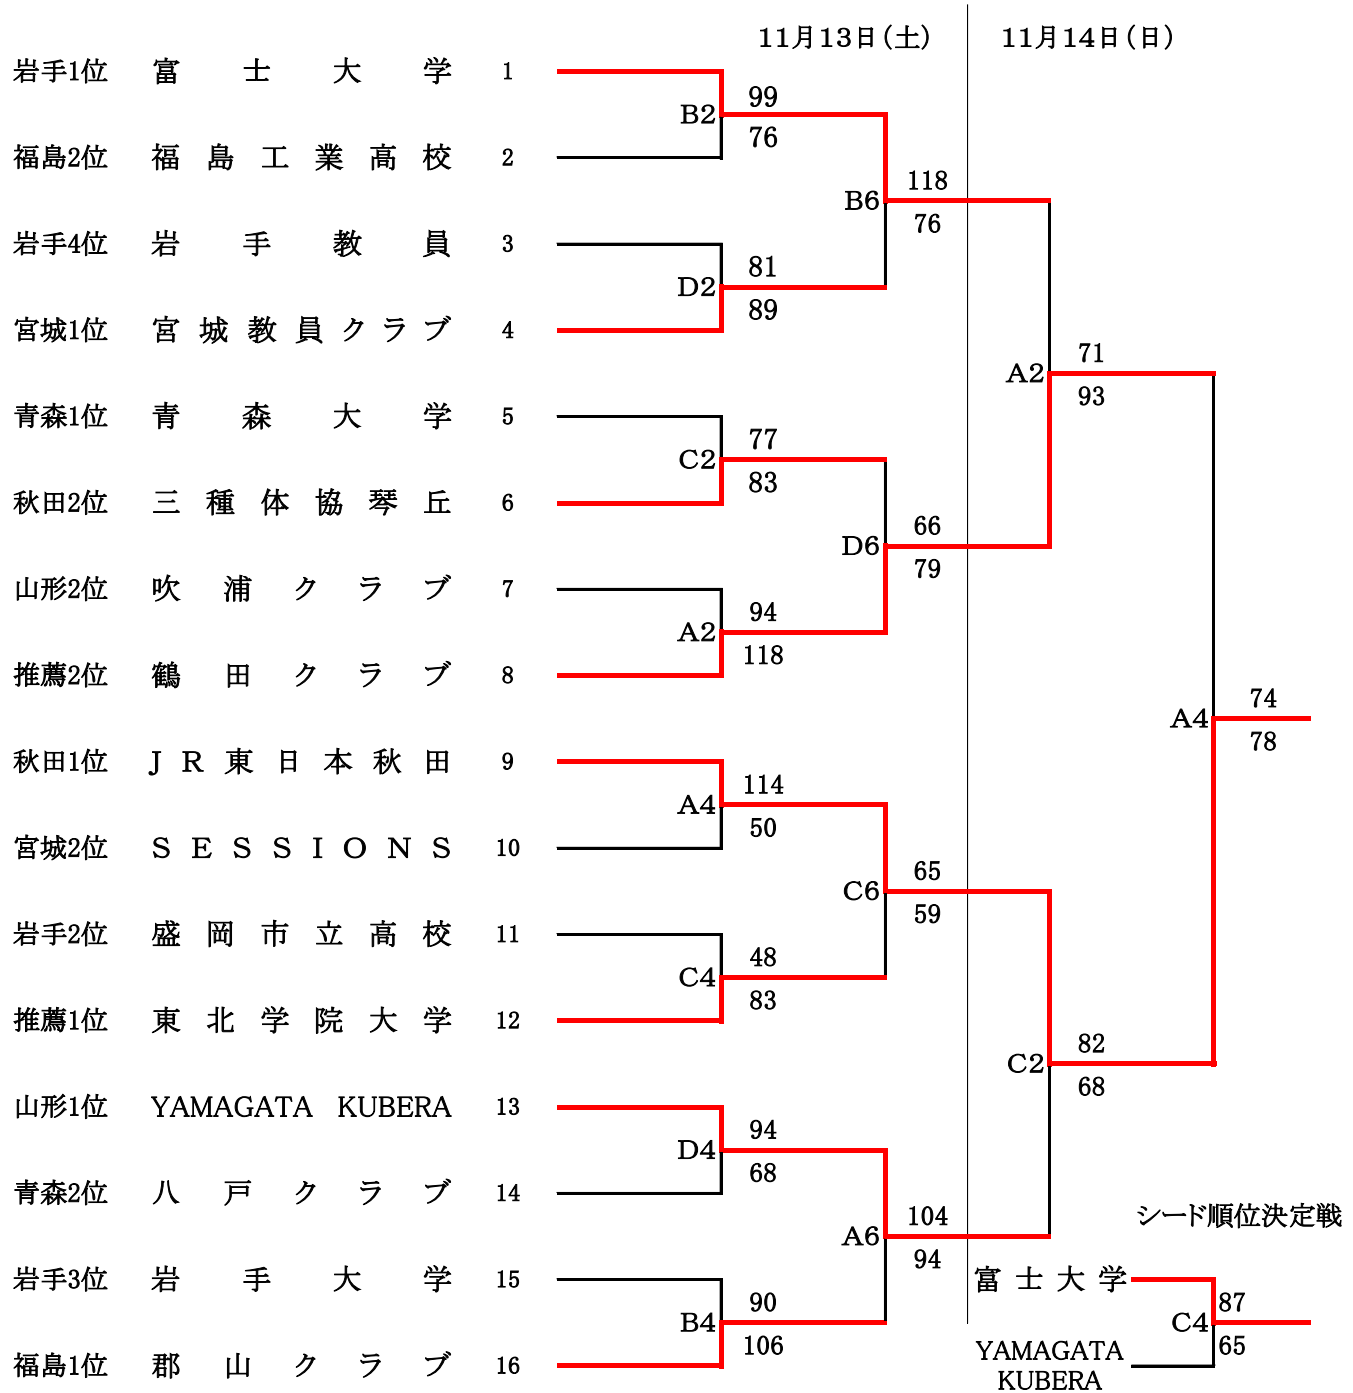

男子シード順位決定戦

15	富士大学 87	$\left[\begin{array}{l} 21 - 14 \\ 15 - 18 \\ 31 - 11 \\ 20 - 22 \end{array} \right]$	65 YAMAGATA KUBERA
----	---------	--	--------------------

男子決勝

16	JR東日本秋田 78	$\left[\begin{array}{l} 15 - 25 \\ 28 - 16 \\ 15 - 12 \\ 20 - 21 \end{array} \right]$	74 鶴田クラブ
----	------------	--	----------

JR東日本は6年ぶり2回目の優勝

男子2回戦

9	富士大学 118	$\left[\begin{array}{l} 36 - 18 \\ 25 - 22 \\ 31 - 17 \\ 26 - 19 \end{array} \right]$	76 宮城教員クラブ
10	鶴田クラブ 79	$\left[\begin{array}{l} 20 - 16 \\ 23 - 22 \\ 25 - 4 \\ 11 - 24 \end{array} \right]$	66 三種体協琴丘
11	JR東日本秋田 65	$\left[\begin{array}{l} 21 - 21 \\ 8 - 12 \\ 22 - 15 \\ 14 - 11 \end{array} \right]$	59 東北学院大学
12	YAMAGATA KUBERA 104	$\left[\begin{array}{l} 20 - 27 \\ 18 - 15 \\ 17 - 22 \\ 49 - 30 \end{array} \right]$	94 郡山クラブ

#12は延長10-10 再延長14-4

大会組合せ

男子の部

【試合会場】

一関市総合体育館(ユードーム)

A・B・C・Dコート