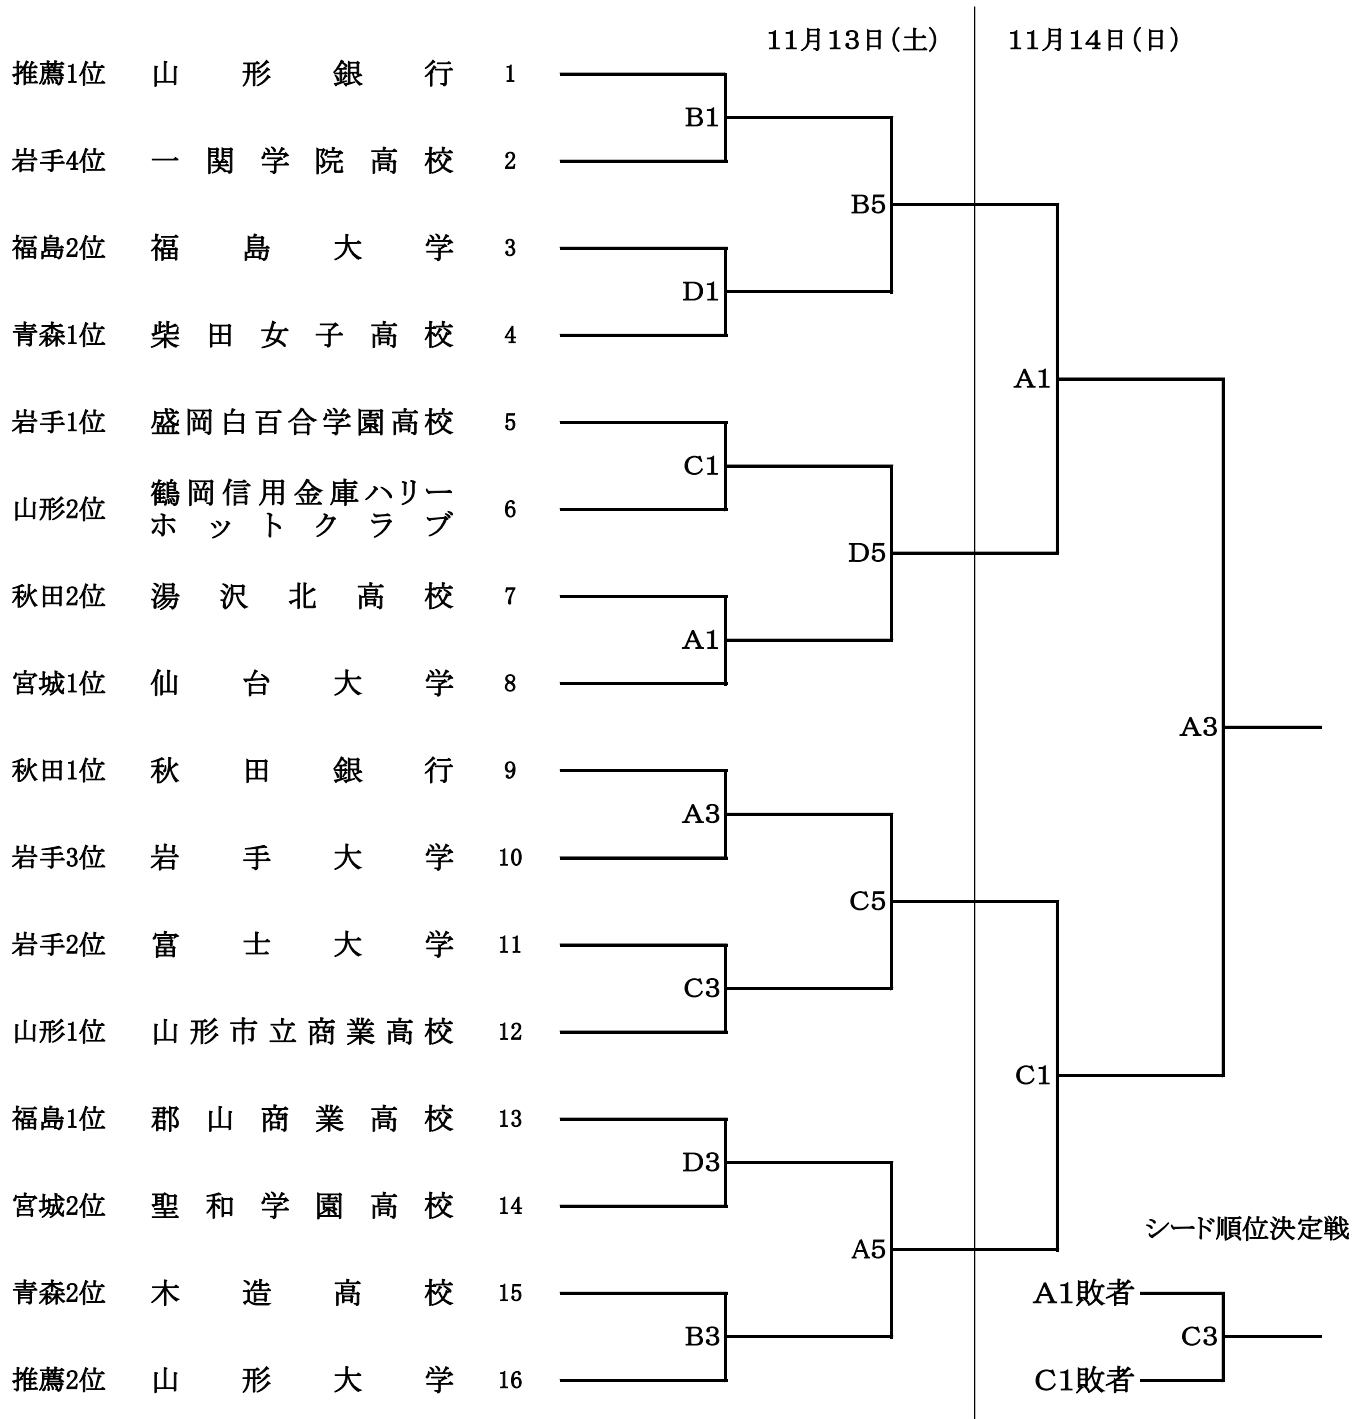

大会組合せ

11/8 改訂版

女子の部

【試合時間】

11月13日(土)	第1試合	第2試合	第3試合	第4試合	第5試合	第6試合
	9:00	10:30	12:00	13:30	15:00	16:30
11月14日(日)	女子準決勝	男子準決勝	女子決勝	男子決勝		
	順位決定戦		順位決定戦	順位決定戦		
	9:00	10:30	12:30	14:00		