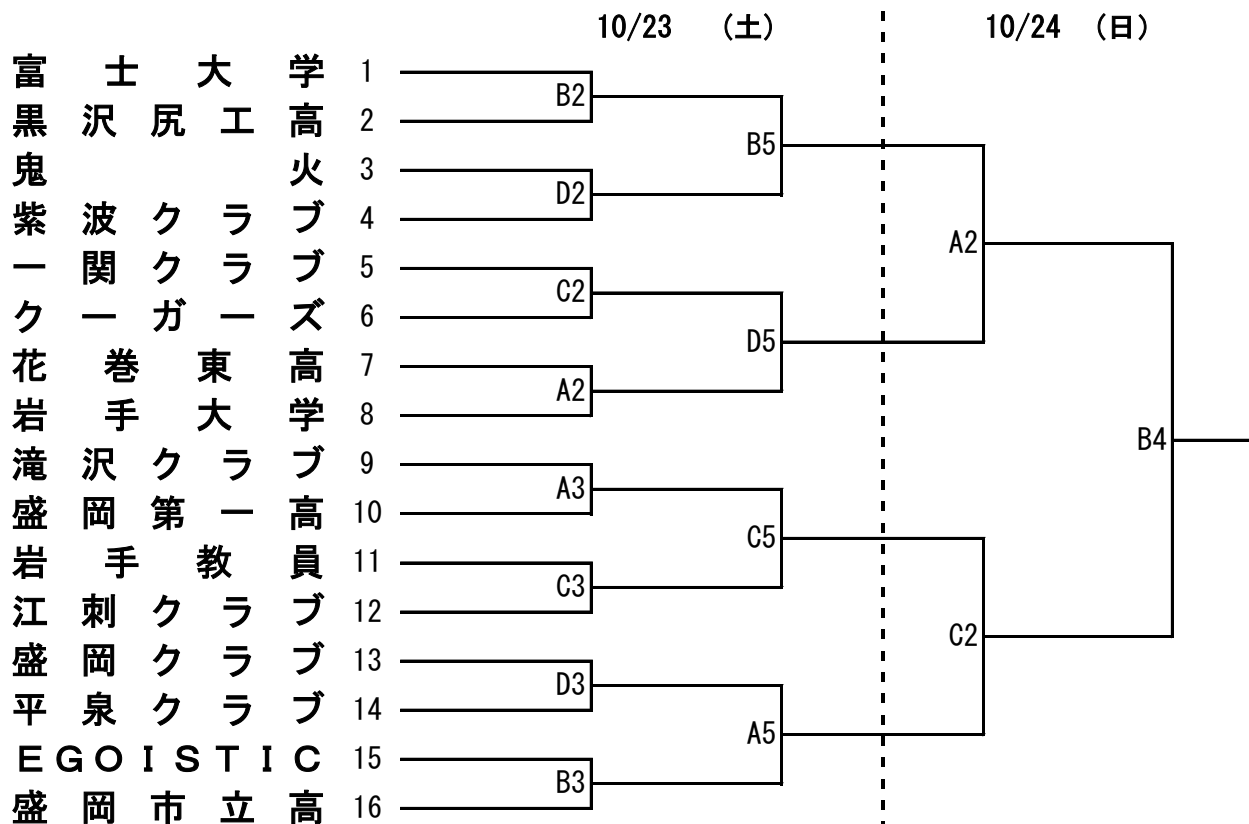

# 第65回岩手県男女総合バスケットボール選手権大会組み合わせ

## 《 男 子 》

## 《 女 子 》

会場 (コート)	
A	水沢総合体育館
B	
C	
D	

タイムテーブル

試合	開始時間	
	10/23(土)	10/24(日)
1	9:30	9:30
2	11:00	11:00
3	12:30	12:30
4	14:00	14:00
5	15:30	