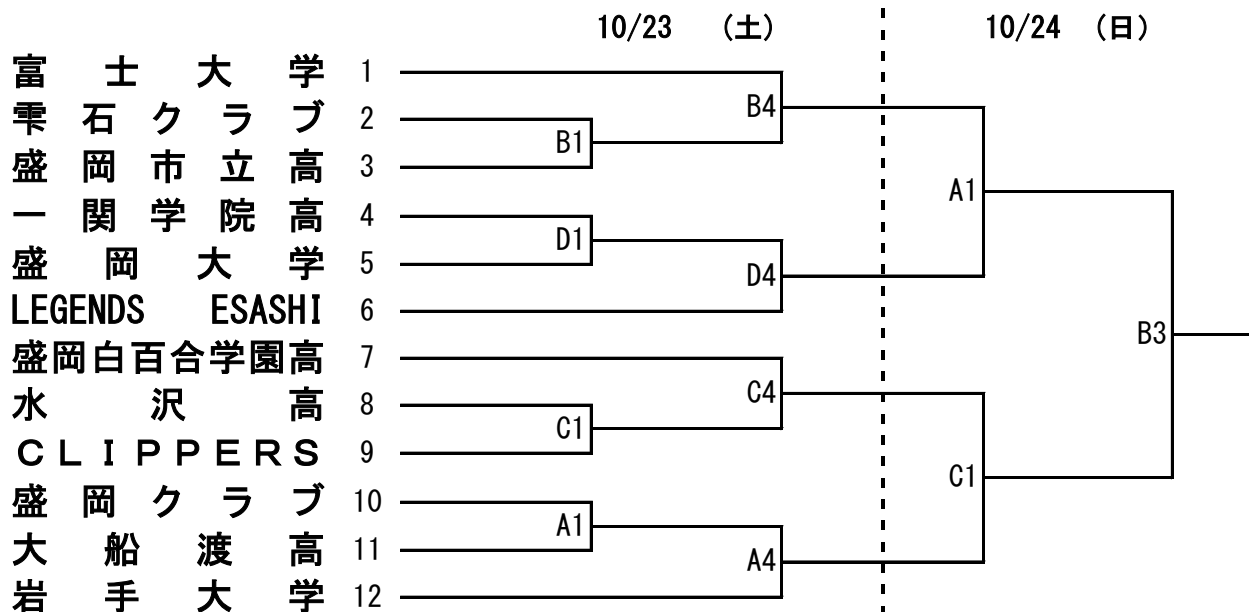

# 第65回岩手県男女総合バスケットボール選手権大会組み合わせ

## 《 男 子 》

## 《 女 子 》

会場 (コート)	
A	水沢総合体育館
B	
C	
D	

タイムテーブル

試合	開始時間	
	10/23(土)	10/24(日)
1	9:30	9:30
2	11:00	11:00
3	12:30	12:30
4	14:00	14:00
5	15:30	