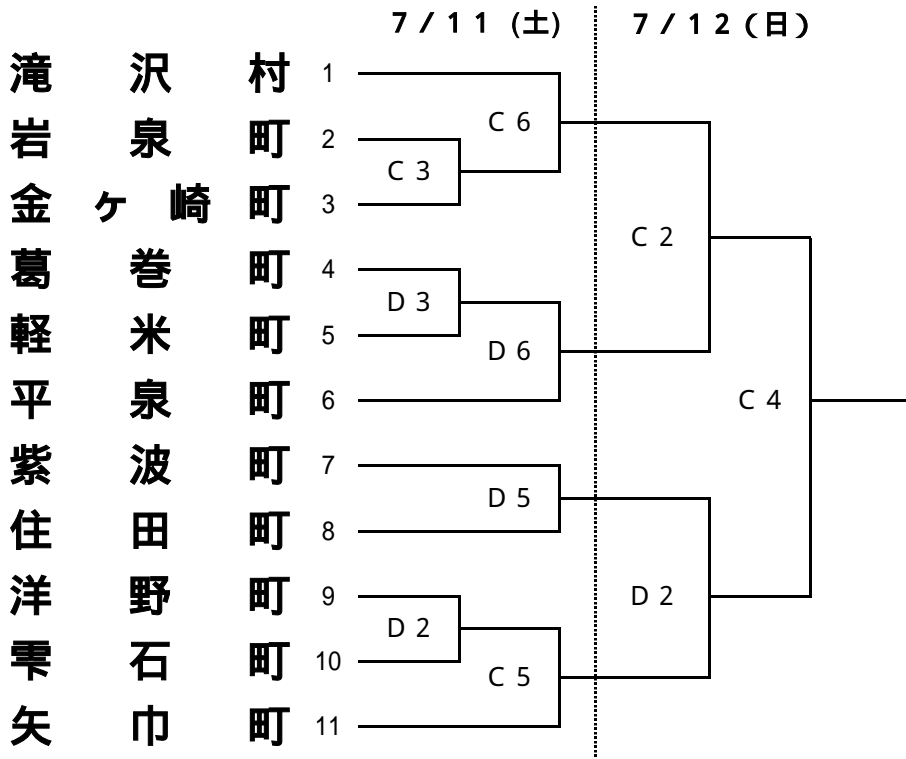

第61回岩手県民体育大会バスケットボール競技の部組み合わせ

成年男子・町村の部

タイムテーブル

1	9:00~
2	10:30~
3	12:00~
4	13:30~
5	15:00~
6	16:30~

会場

A・B	釜石市民体育館
C・D	遠野市民体育館