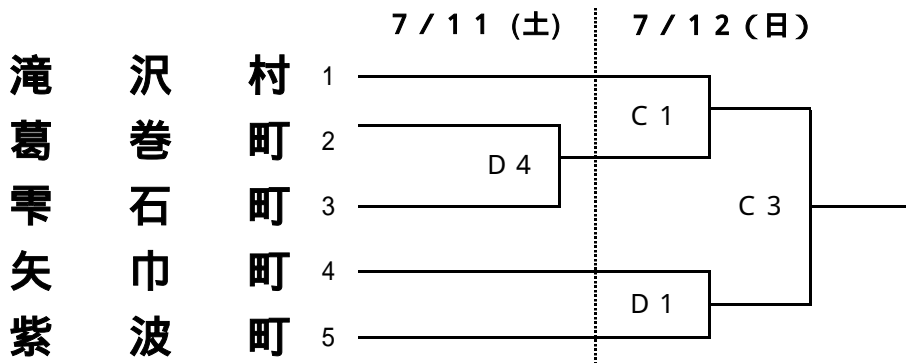

成年女子・町村の部

タイムテーブル

1	9:00~
2	10:30~
3	12:00~
4	13:30~
5	15:00~
6	16:30~

会場

A・B	釜石市民体育館
C・D	遠野市民体育館