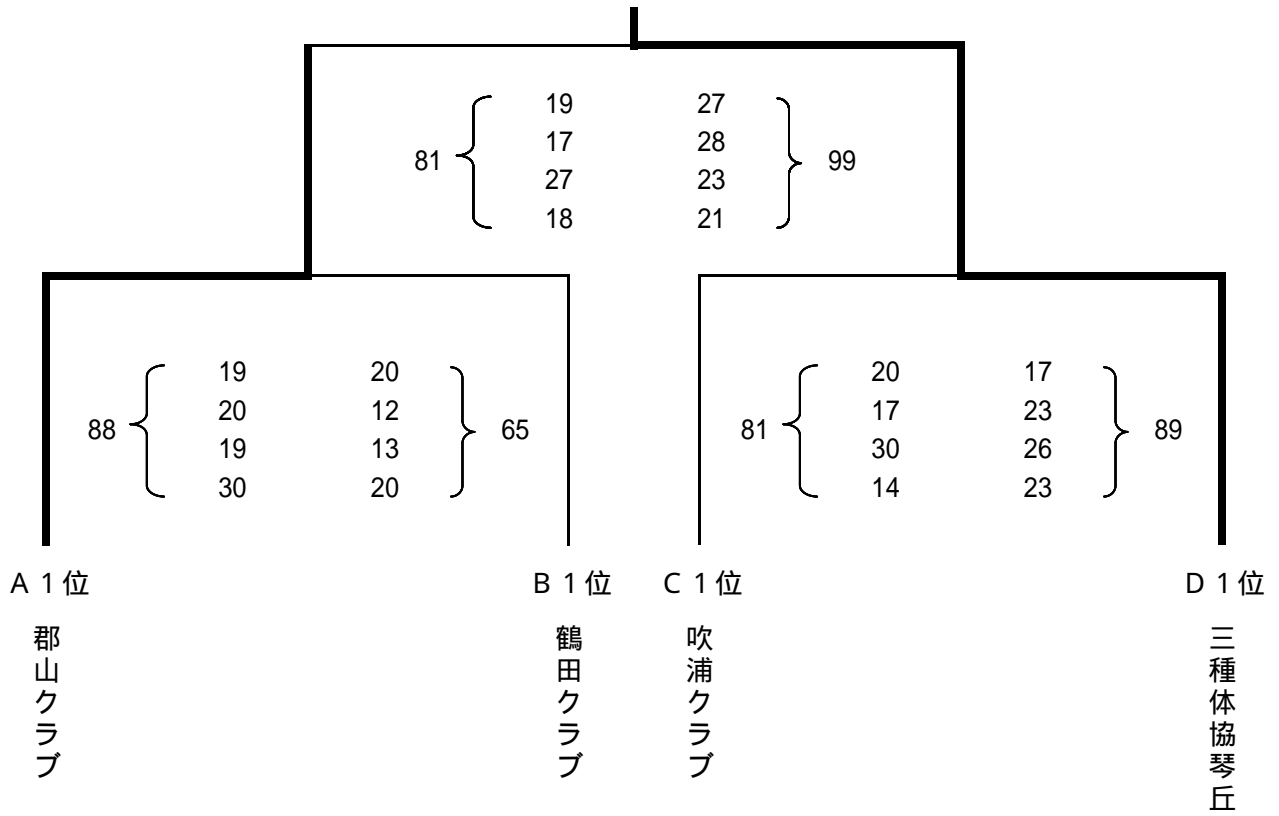

11月22日(日)

A/Cコート・一関市総合体育館(Uドーム)

男子決勝トーナメント・代表順位決定戦

第23回 東北クラブバスケットボール選手権大会最終日試合結果

11月22日(日) 【男子の部】

男子 優勝 三種体協琴丘(2年ぶり5回目)
 準優勝 郡山クラブ
 第3位 鶴田クラブ

福島県で開催される全国大会には第3位まで出場。

第23回東北クラブバスケットボール選手権大会