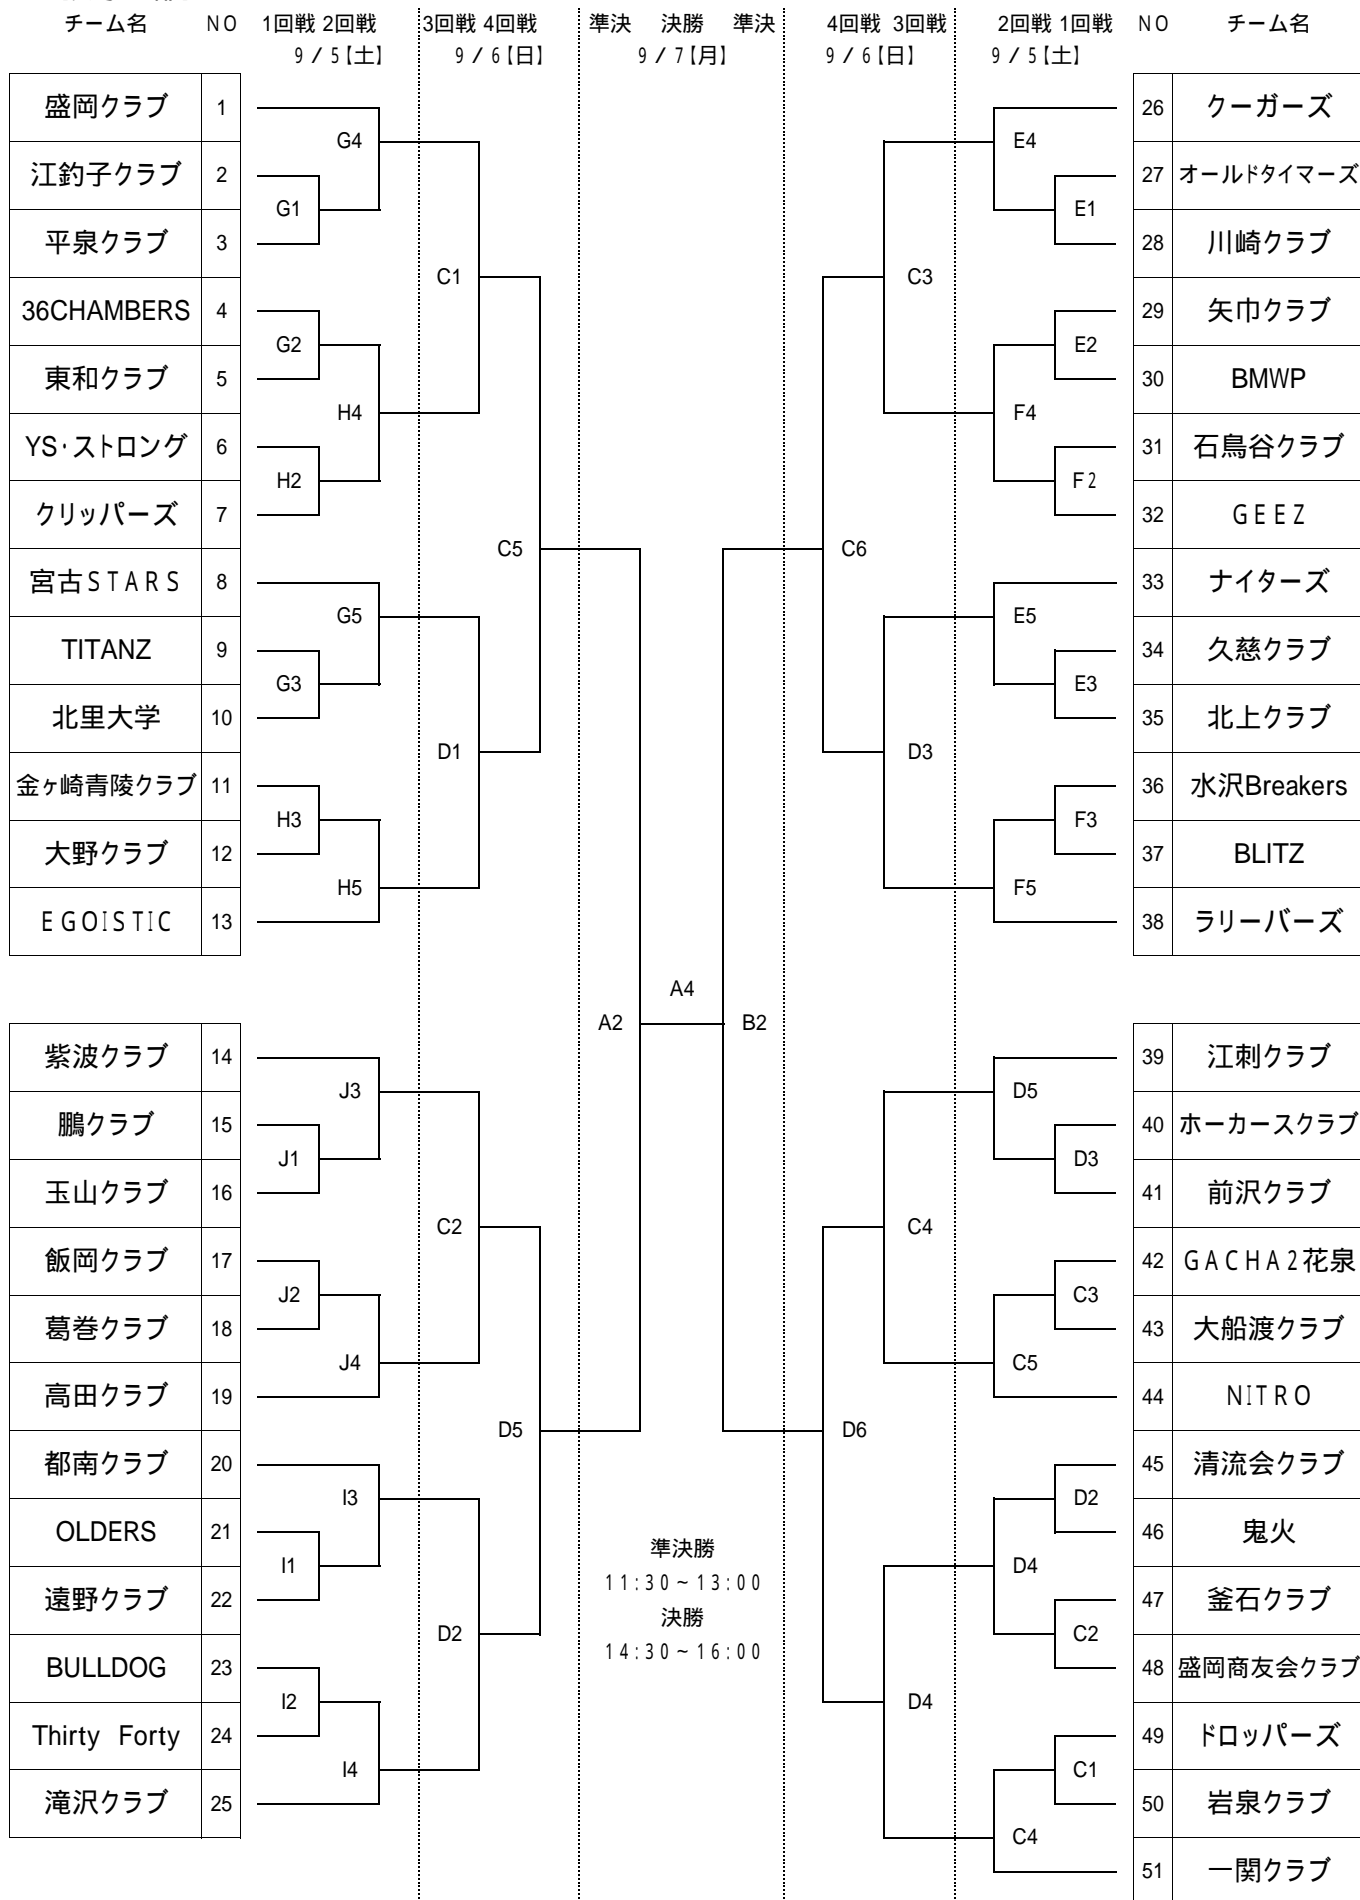

# 第36回岩手県クラブバスケットボール選手権大会 組合せ表

## 【男子の部】

準決勝  
11:30 ~ 13:00  
決勝  
14:30 ~ 16:00