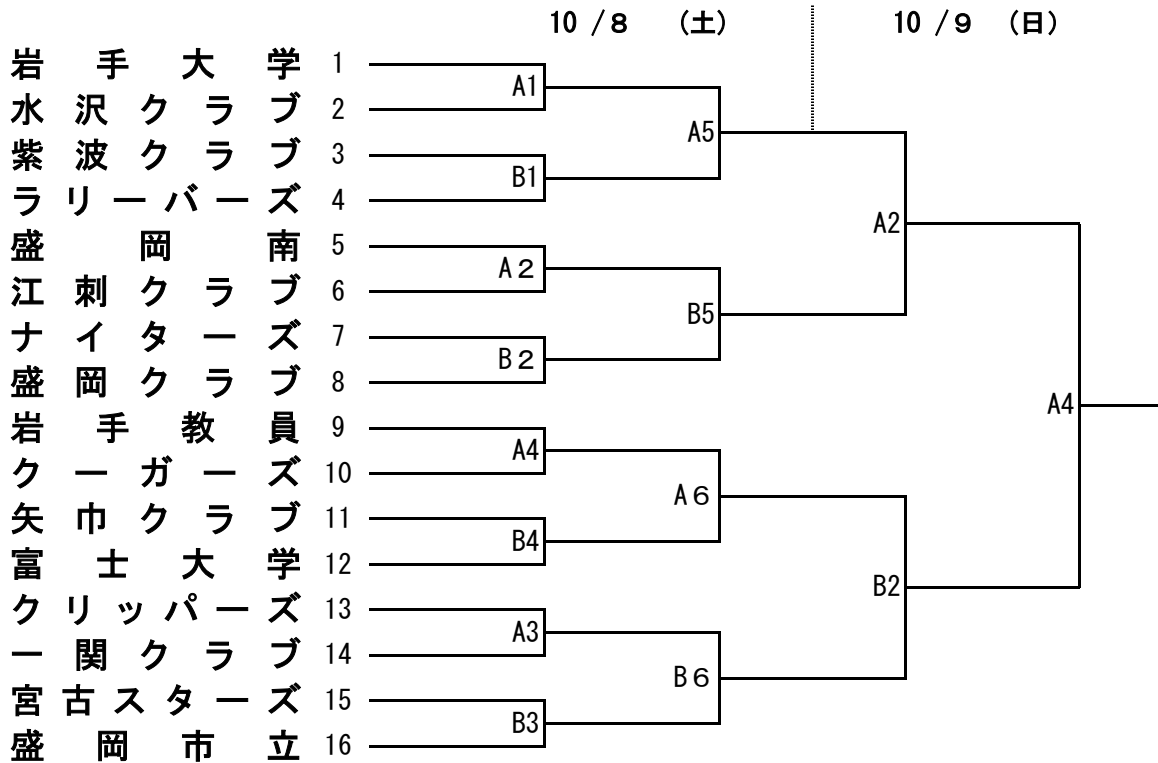

第60回岩手県男女総合バスケットボール選手権大会組み合わせ

《 男 子 》

《 女 子 》

会場 (コート)	
A	宮古市民体育館
B	
C	
D	宮古高校体育館

タイムテーブル

試合	開始時間
1	9:00
2	10:30
3	12:00
4	13:30
5	15:00
6	16:30