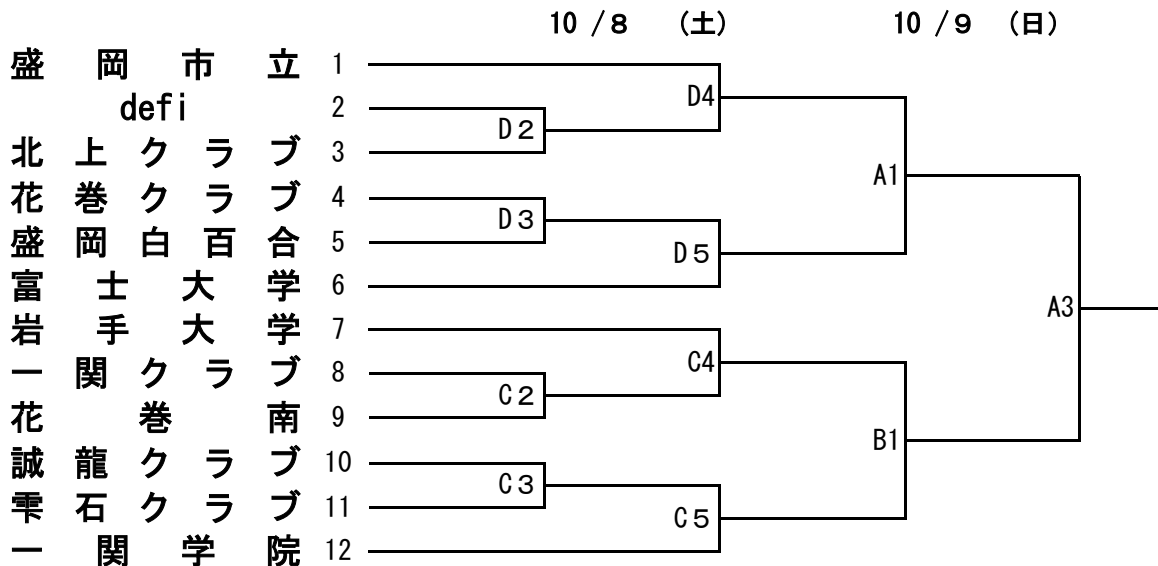

第60回岩手県男女総合バスケットボール選手権大会組み合わせ

《 男 子 》

《 女 子 》

会場 (コート)	
A	宮古市民体育館
B	
C	
D	宮古高校体育館

タイムテーブル

試合	開始時間
1	9:00
2	10:30
3	12:00
4	13:30
5	15:00
6	16:30