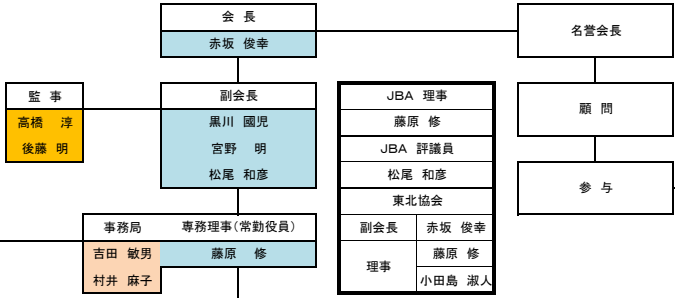

平成30年度 一般社団法人 岩手県バスケットボール協会 組織図

▲裁定委員会(外部組織)

委員長・学識	小野寺 宗男
学識	角館 覚
弁護士	小野寺 康明

総務財務部 野原 則彦

川村 浩子
中村 孝
村井 麻子
吉田 敏男
和田 正芳
伊東 浩二
熊谷 栄規
阿部 富美雄
藤澤 さやか
大内 恵子
飯塚 智里

●総務委員会

川村 浩子	中村 孝
-------	------

●財務委員会