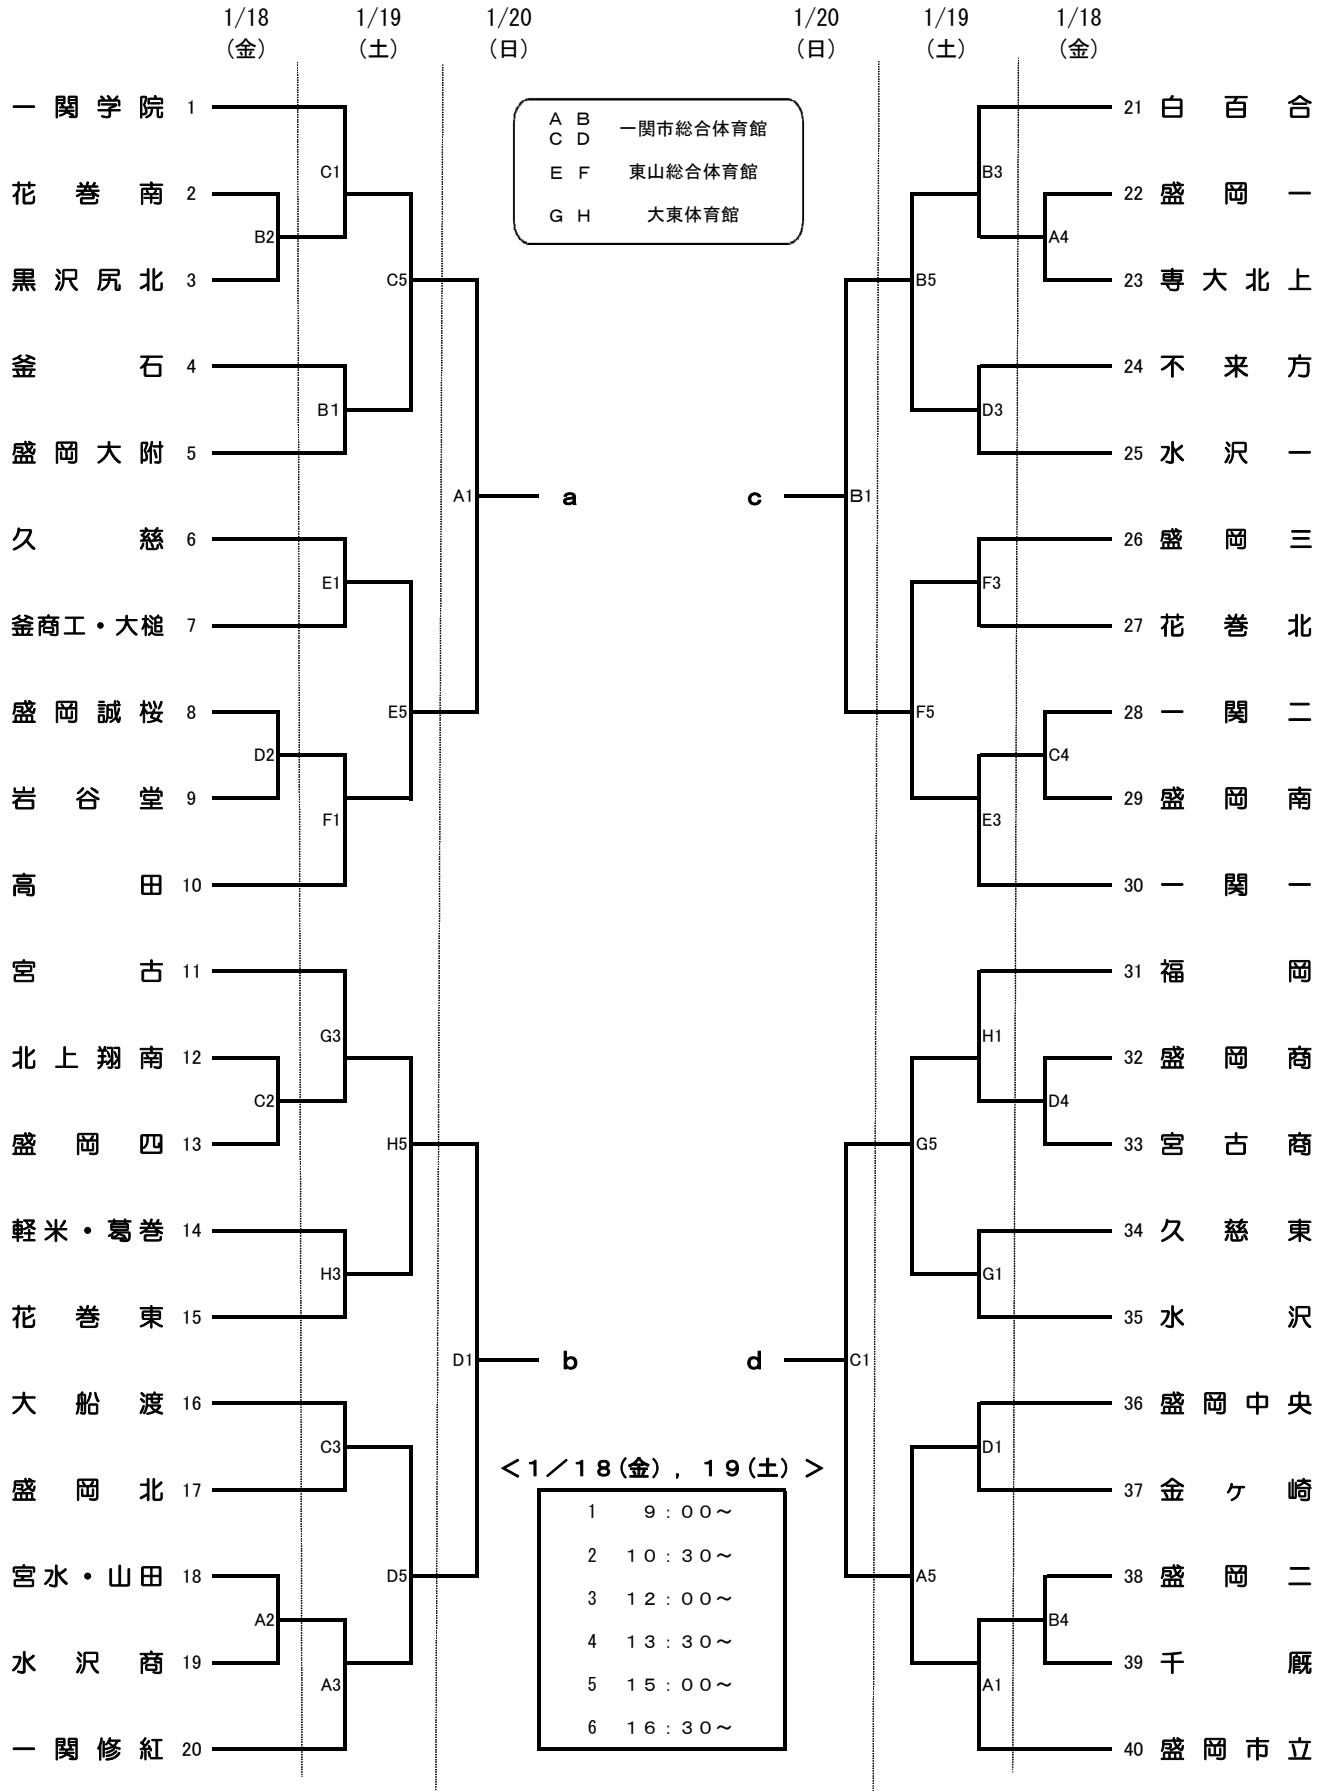

第64回岩手県高等学校新人バスケットボール大会 一部女子

1/20 (日)	ブロック決勝		順位決定リーグ		1/21 (月)	順位決定リーグ			
	9:30~	11:00~	13:00~	14:30~		9:30~	11:00~	13:00~	14:30~
	女子		男子			女子		男子	
Aコート	aブロック決勝	Aブロック決勝	a-b	A-B	Aコート	cd勝-ab負	CD勝-AB負	ab勝-cd勝	AB勝-CD勝
Bコート	cブロック決勝	Cブロック決勝			Bコート				
Cコート	dブロック決勝	Dブロック決勝	c-d	C-D	Cコート	cd負-ab勝	CD負-AB勝	ab負-cd負	AB負-CD負
Dコート	bブロック決勝	Bブロック決勝			Dコート				