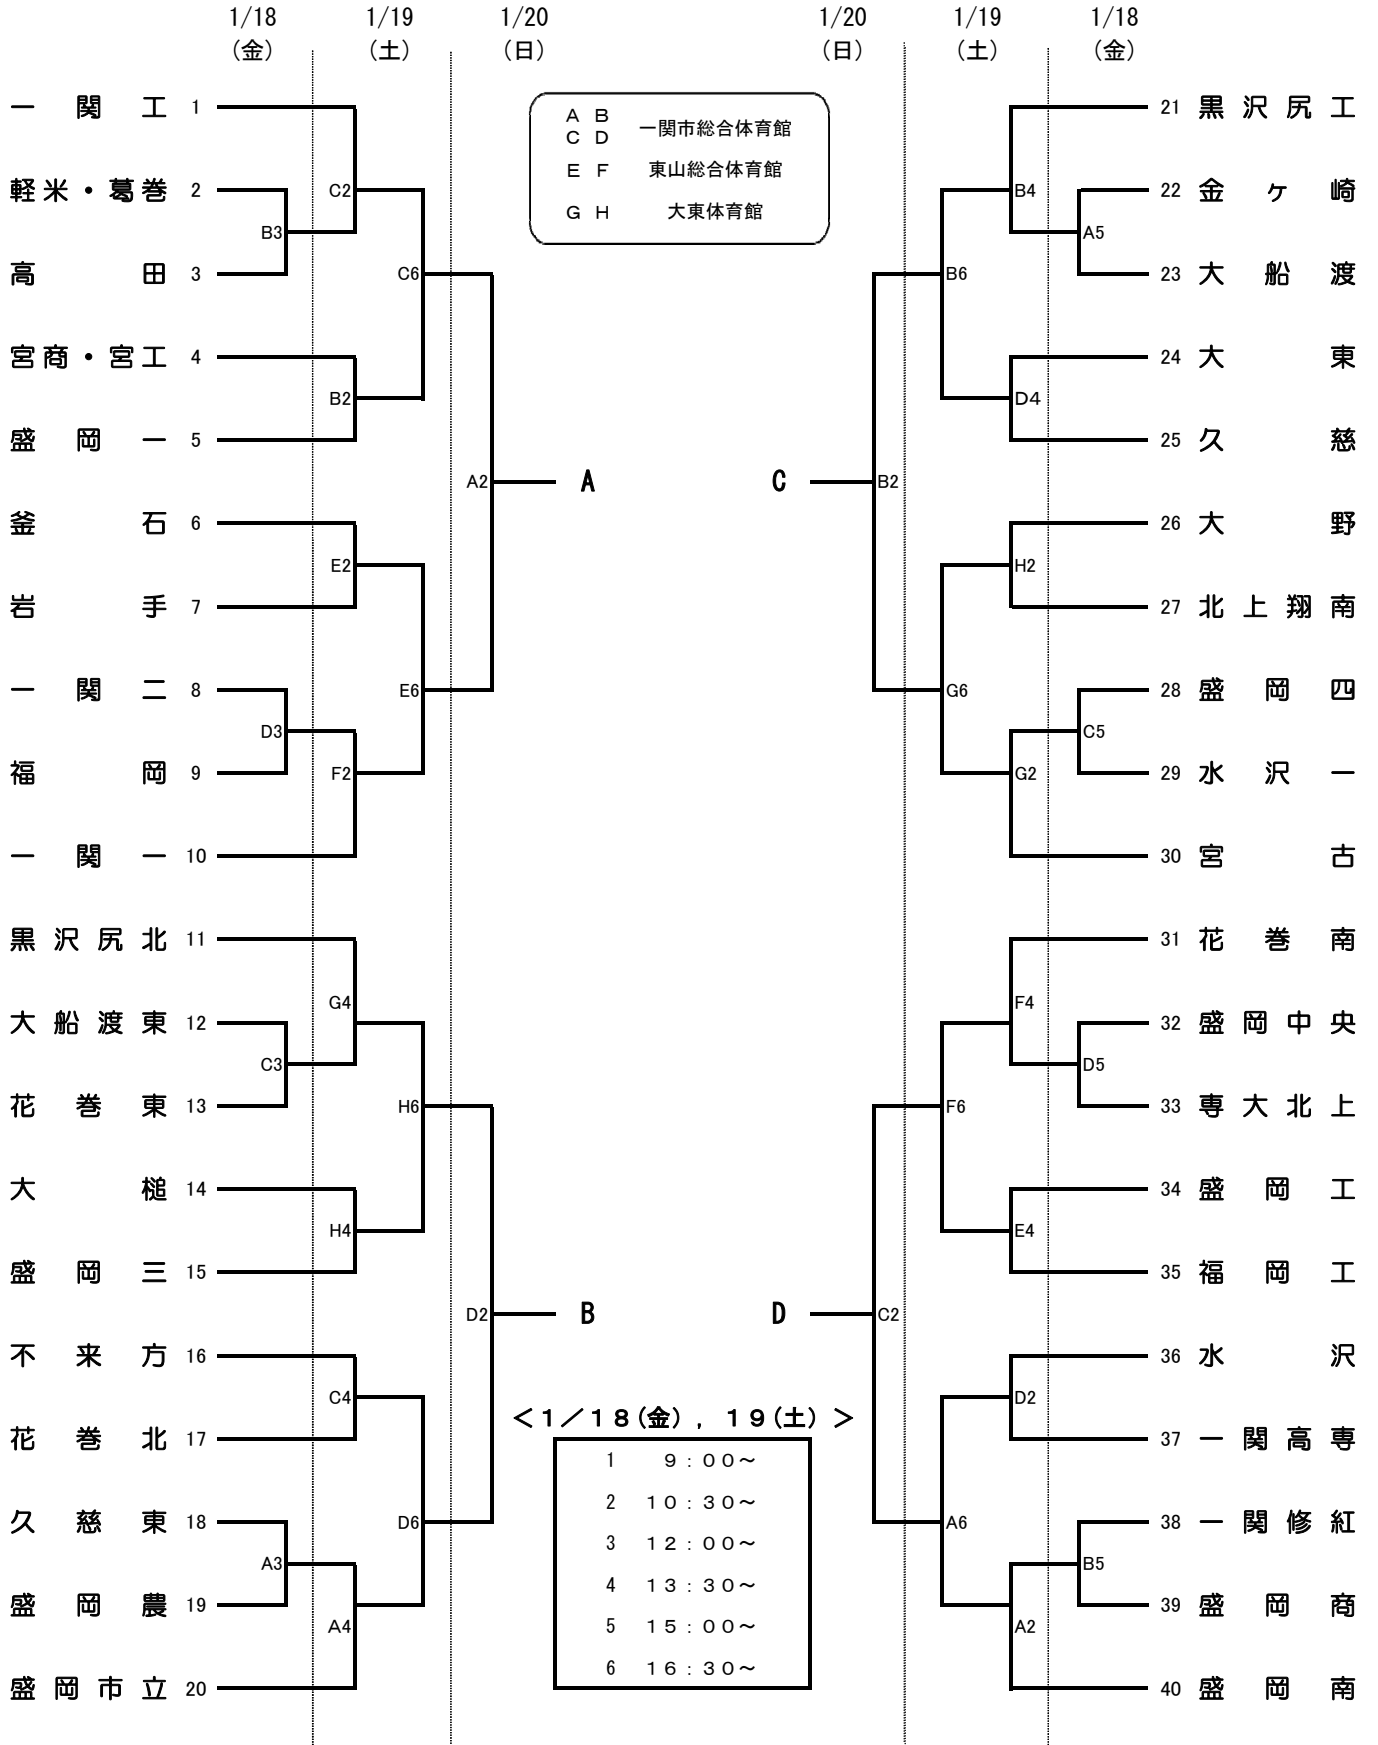

第64回岩手県高等学校新人バスケットボール大会 一部男子

1/20 (日)	7ロック決勝		順位決定リーグ	
	9:30~	11:00~	13:00~	14:30~
	女子	男子	女子	男子
Aコート	a7 ロック決勝	A7 ロック決勝	a-b	A-B
Bコート	c7 ロック決勝	C7 ロック決勝		
Cコート	d7 ロック決勝	D7 ロック決勝	c-d	C-D
Dコート	b7 ロック決勝	B7 ロック決勝		

1/21 (月)	順位決定リーグ			
	9:30~	11:00~	13:00~	14:30~
	女子	男子	女子	男子
Aコート	cd勝-ab負	CD勝-AB負	ab勝-cd勝	AB勝-CD勝
Bコート				
Cコート	cd負-ab勝	CD負-AB勝	ab負-cd負	AB負-CD負
Dコート				