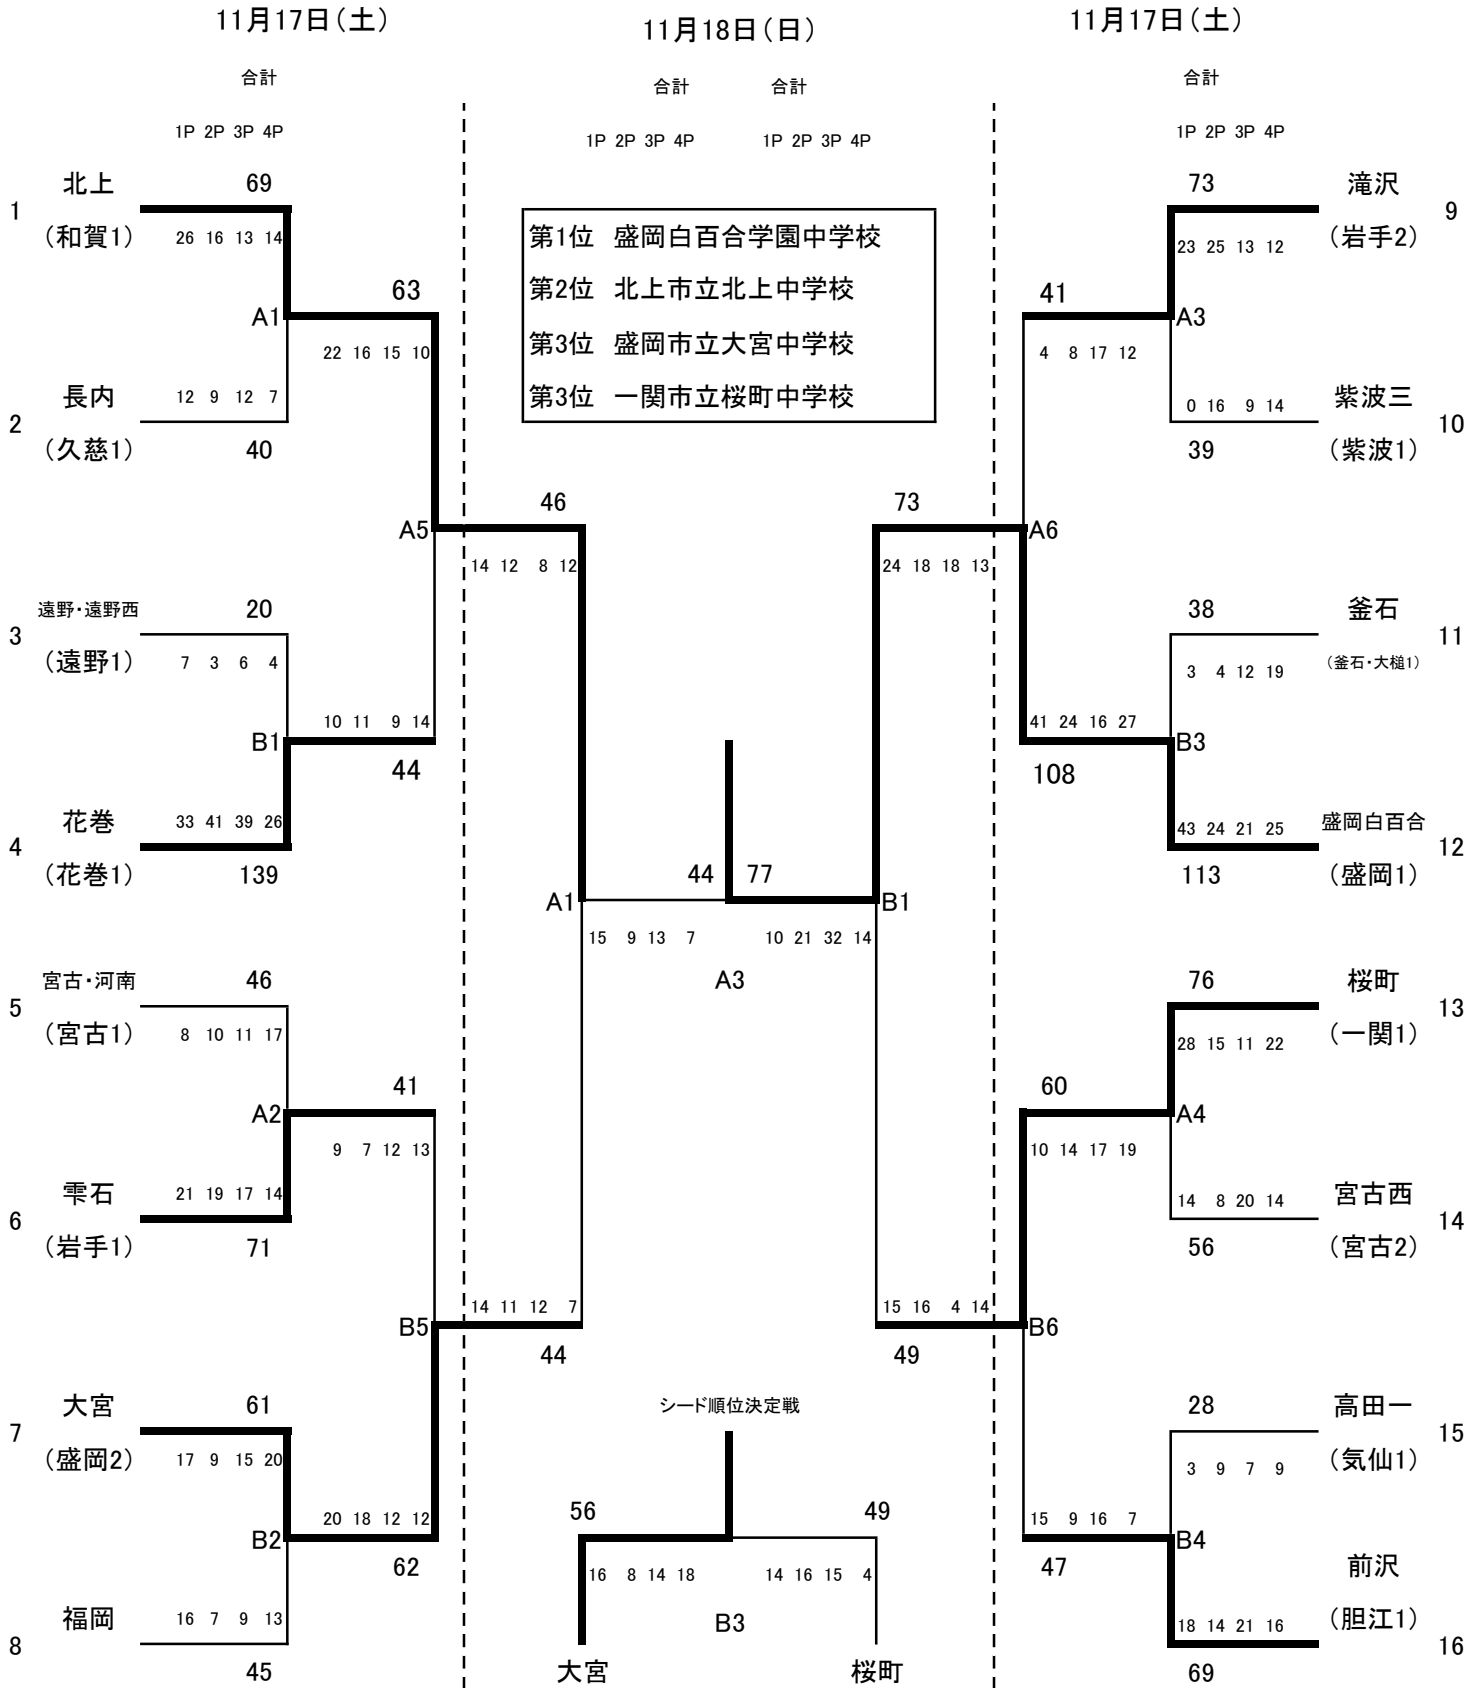

第42回 岩手県中学校新人大会バスケットボール競技 女子の部

会場:A,B宮古市民体育館、C宮古市立河南中学校体育館、D岩手県立宮古水産高等学校体育館