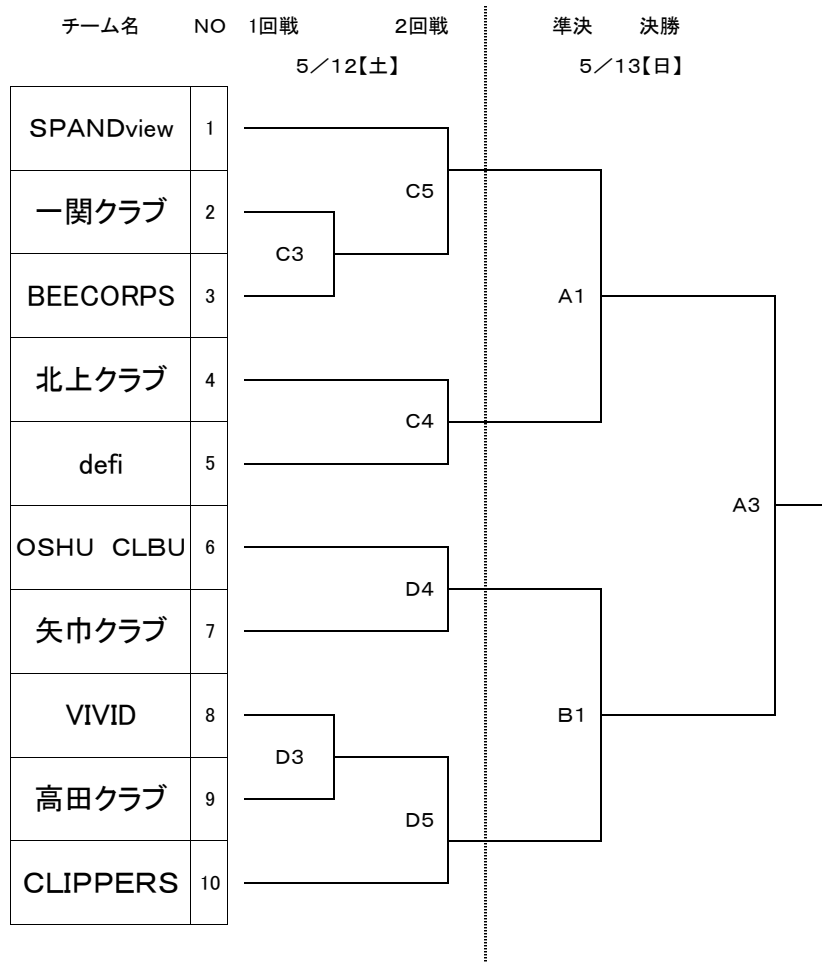

第73回岩手県一般バスケットボール選手権大会 組み合わせ

【男子の部】

【会 場】

Aコート	岩手県営体部館
Bコート	岩手県営体部館
Cコート	紫波町総合体育館
Dコート	紫波町総合体育館

【タイムテーブル】

1	9:00	~	10:30
2	10:30	~	12:00
3	12:00	~	13:30
4	13:30	~	15:00
5	15:00	~	16:30
6	16:30	~	18:00

第73回岩手県一般バスケットボール選手権大会 組み合わせ

【女子の部】

【会 場】

Aコート	岩手県営体部館
Bコート	岩手県営体部館
Cコート	紫波町総合体育館
Dコート	紫波町総合体育館

【タイムテーブル】

1	9:00	~	10:30
2	10:30	~	12:00
3	12:00	~	13:30
4	13:30	~	15:00
5	15:00	~	16:30
6	16:30	~	18:00