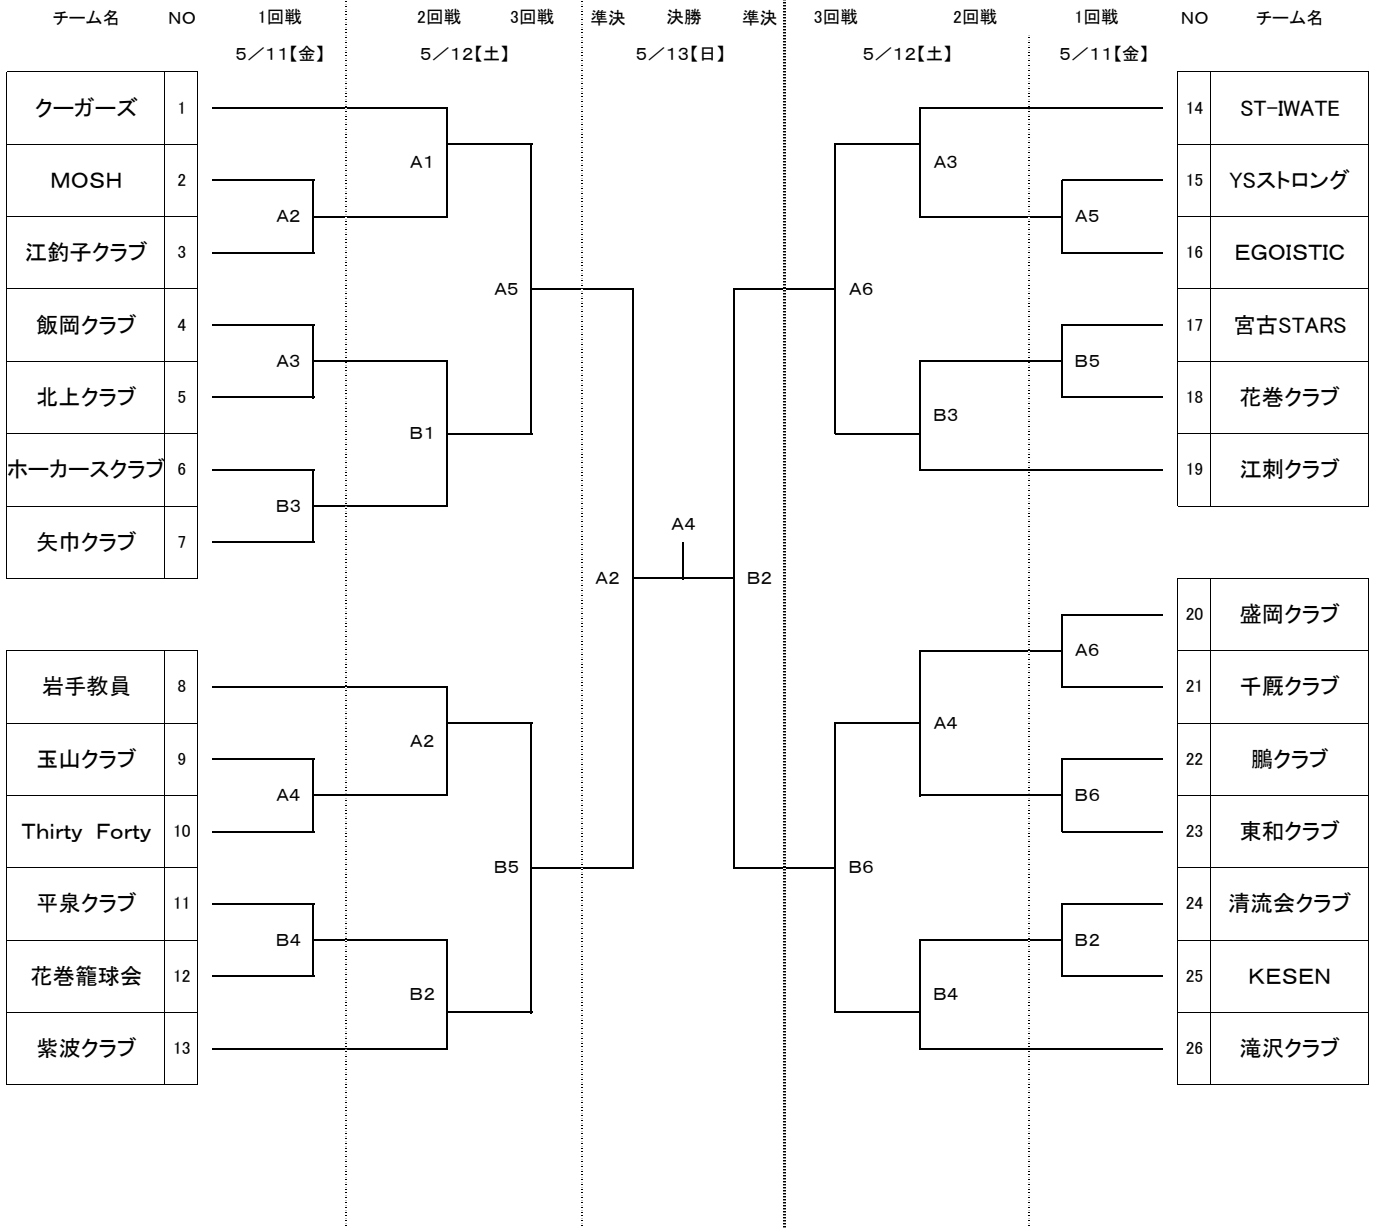

第73回岩手県一般バスケットボール選手権大会 組み合わせ

【男子の部】

【会 場】

Aコート	岩手県営体部館
Bコート	岩手県営体部館
Cコート	紫波町総合体育館
Dコート	紫波町総合体育館

【タイムテーブル】

1	9:00	~	10:30
2	10:30	~	12:00
3	12:00	~	13:30
4	13:30	~	15:00
5	15:00	~	16:30
6	16:30	~	18:00

第73回岩手県一般バスケットボール選手権大会 組み合わせ

【女子の部】

【会 場】

Aコート	岩手県営体部館
Bコート	岩手県営体部館
Cコート	紫波町総合体育館
Dコート	紫波町総合体育館

【タイムテーブル】

1	9:00	~	10:30
2	10:30	~	12:00
3	12:00	~	13:30
4	13:30	~	15:00
5	15:00	~	16:30
6	16:30	~	18:00