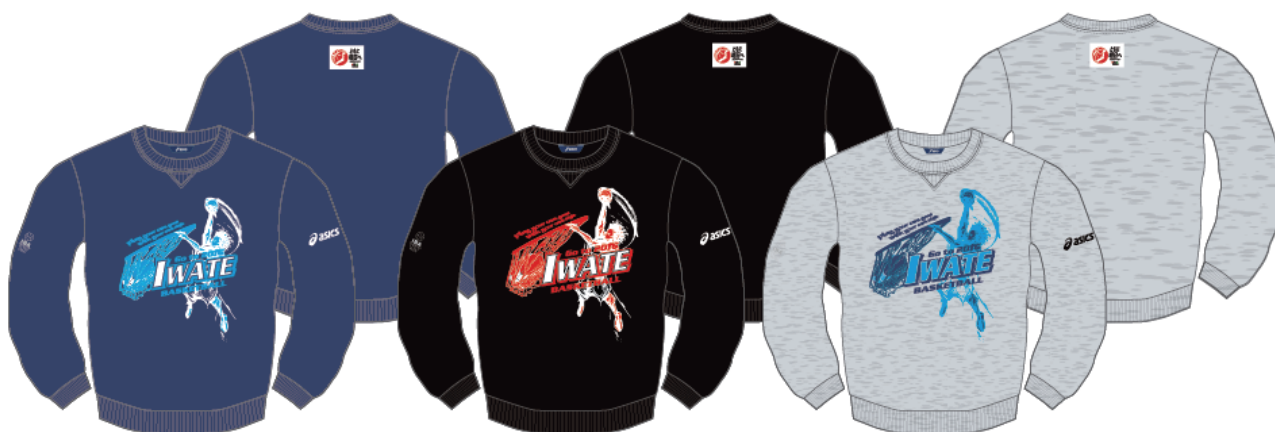

素材名 サイバードライ。リバーシブル

品質 ポリエステル100%

●中国製

¥3,000 (税込)

ホワイト A サックス B ネイビー C サックス

ネイビー A ホワイト B サックス C ホワイト

ブラック A ホワイト B レッド C ホワイト

レッド A 金 B ブラック C ホワイト

スウェットシャツ

サイズ S・M・L・O・XO・2XO・3XO (JASPO範囲表示)

素材名 T/0裏パイル

品質 綿85%・ポリエステル15%

¥4,400 (税込)

ネイビー

ブラック

グレー杳